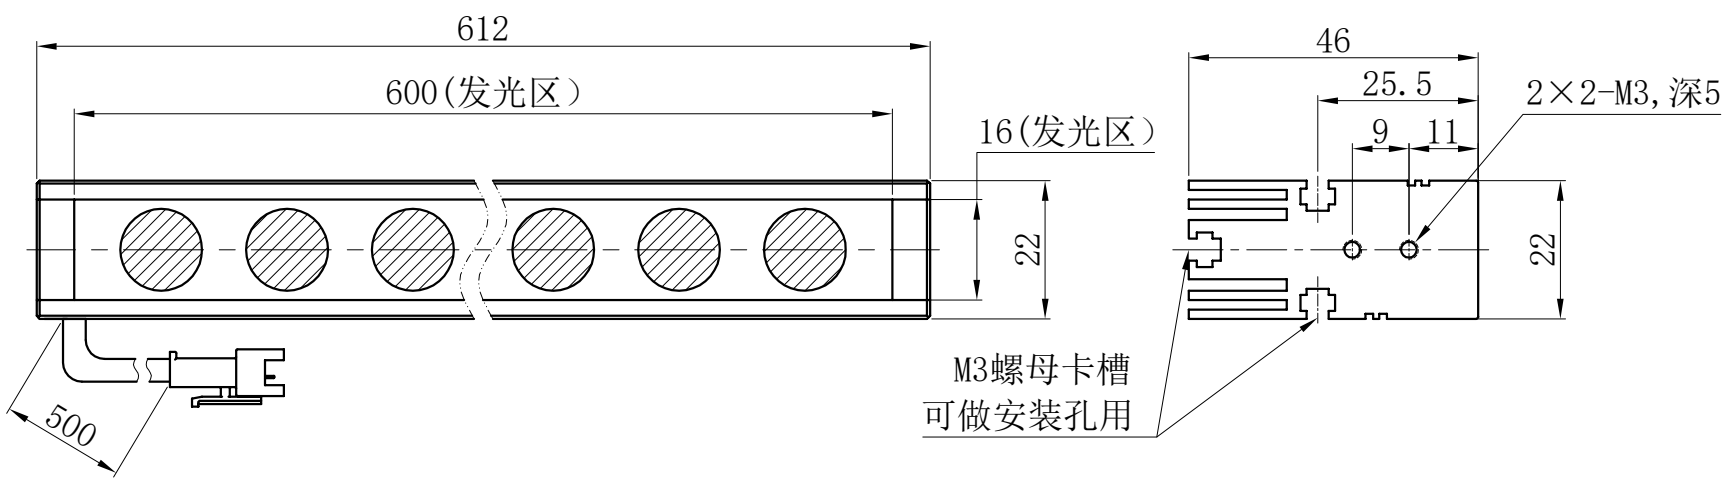

1		2				3		4		5							
颜色	红(R)	绿(G)	蓝(B)	白(W)	红外(IR)	紫外(UV)	接线图	1	正极, +		自变/客变	版本号	更改日期	图纸审核	备注		
电压(V)	24V	24V	24V	24V	-----	-----		2	NG		3 -	1 +					
功率(W)					-----	-----		3	负极, -								

产品型号	HZ-2HXD60016-W/R/G/B	发光颜色	W(白)/R(红)/G(绿)/B(蓝)	公司名称	 恒致自动化科技有限公司	发布日期	2023-11-22
版本号	HZ-2HXD60016-ZP-1.0	输入电压	DC 24V(max)	产品名称	机器视觉光源	视图方向	