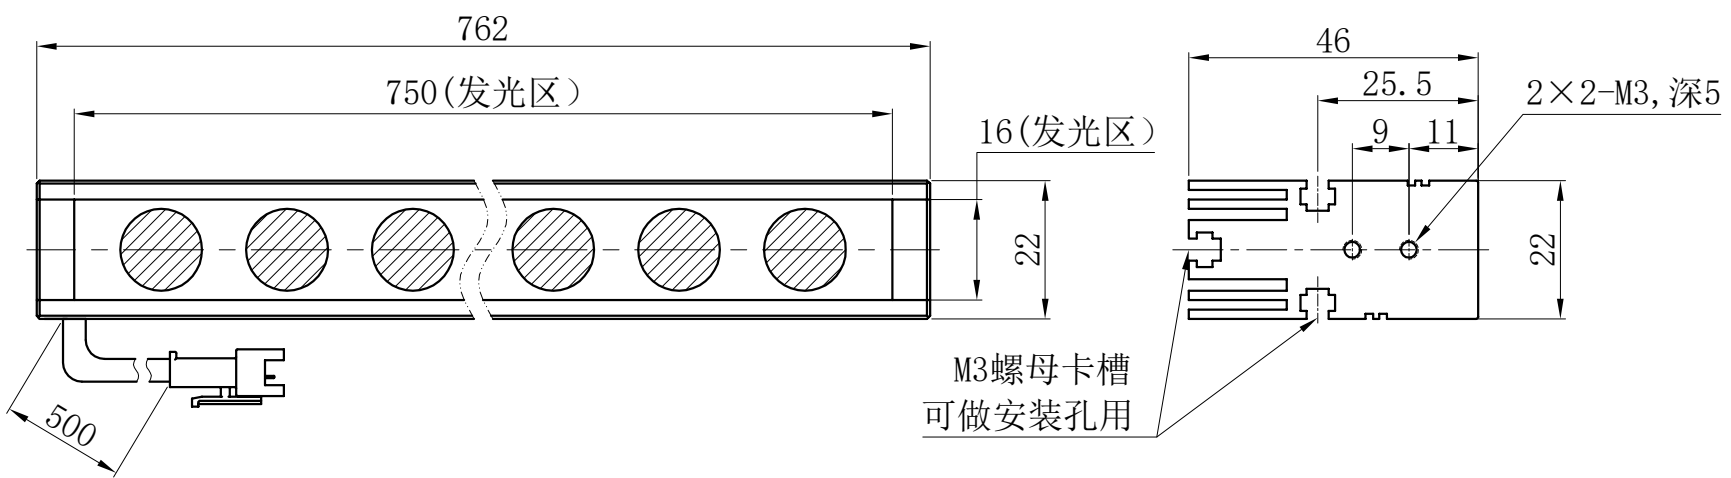

1		2				3		4		5						
颜色	红(R)	绿(G)	蓝(B)	白(W)	红外(IR)	紫外(UV)	接线图	1	正极, +		自变/客变	版本号	更改日期	图纸审核	备注	
电压(V)	24V	24V	24V	24V	-----	-----		2	NG							
功率(W)					-----	-----		3	负极, -							

产品型号	HZ-2HXD75016-W/R/G/B	发光颜色	W(白)/R(红)/G(绿)/B(蓝)	公司名称	 恒致自动化科技有限公司	发布日期	2023-11-22
版本号	HZ-2HXD75016-ZP-1.0	输入电压	DC 24V(max)	产品名称	机器视觉光源	视图方向	