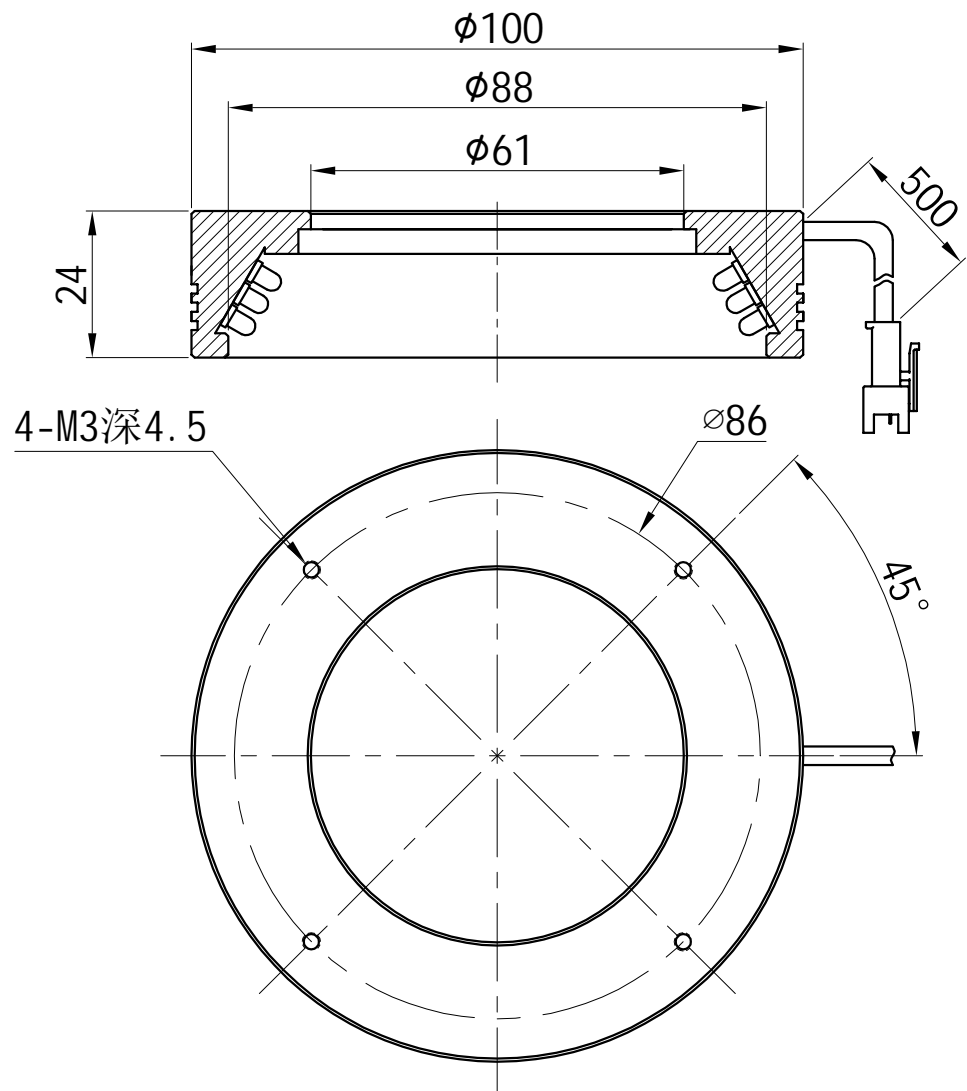

1		2				3		4		5					
颜色	红(R)	绿(G)	蓝(B)	白(W)	红外(IR)	紫外(UV)	接线图	1 正极, +		自变/客变	版本号	更改日期	图纸审核	备注	
电压(V)	24V	24V	24V	24V	-----	-----		2 NG		3 -					
功率(W)					-----	-----		3 负极, -		1 +					

产品型号	HZ-2RE10030-W/R/G/B	发光颜色	W(白)/R(红)/G(绿)/B(蓝)	公司名称	 恒致自动化科技有限公司	发布日期	2024-01-11
版本号	HZ-2RE10030-ZP-1.0	输入电压	DC 24V(max)	产品名称	机器视觉光源	视图方向	

1 2 3 4 5