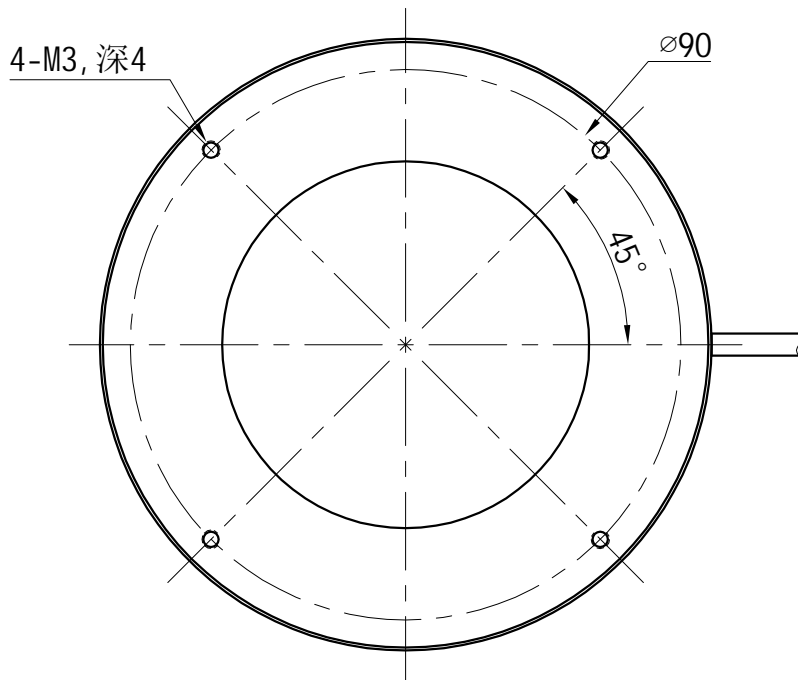

1		2				3		4		5					
颜色	红(R)	绿(G)	蓝(B)	白(W)	红外(IR)	紫外(UV)	接线图	1 正极, +		自变/客变	版本号	更改日期	图纸审核	备注	
电压(V)	24V	24V	24V	24V	-----	-----		2 NG		3 -					
功率(W)					-----	-----		3 负极, -		1 +					

产品型号	HZ-2RE10045-W/R/G/B	发光颜色	W(白)/R(红)/G(绿)/B(蓝)	公司名称	 恒致自动化科技有限公司	发布日期	2024-01-11
版本号	HZ-2RE10045-ZP-1.0	输入电压	DC 24V(max)	产品名称	机器视觉光源	视图方向	

1

2

3

4

5