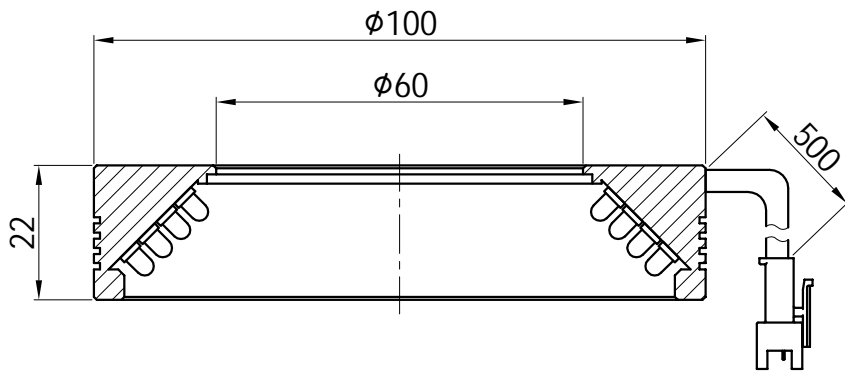

1		2				3		4		5					
颜色	红(R)	绿(G)	蓝(B)	白(W)	红外(IR)	紫外(UV)	接线图	1 正极, +		自变/客变	版本号	更改日期	图纸审核	备注	
电压(V)	24V	24V	24V	24V	-----	-----		2 NG		3 -					
功率(W)					-----	-----		3 负极, -		1 +					

产品型号	HZ-2RE10045-W/R/G/B	发光颜色	W(白)/R(红)/G(绿)/B(蓝)	公司名称	 恒致自动化科技有限公司	发布日期	2024-01-11
版本号	HZ-2RE10045-ZP-1.0	输入电压	DC 24V(max)	产品名称	机器视觉光源	视图方向	