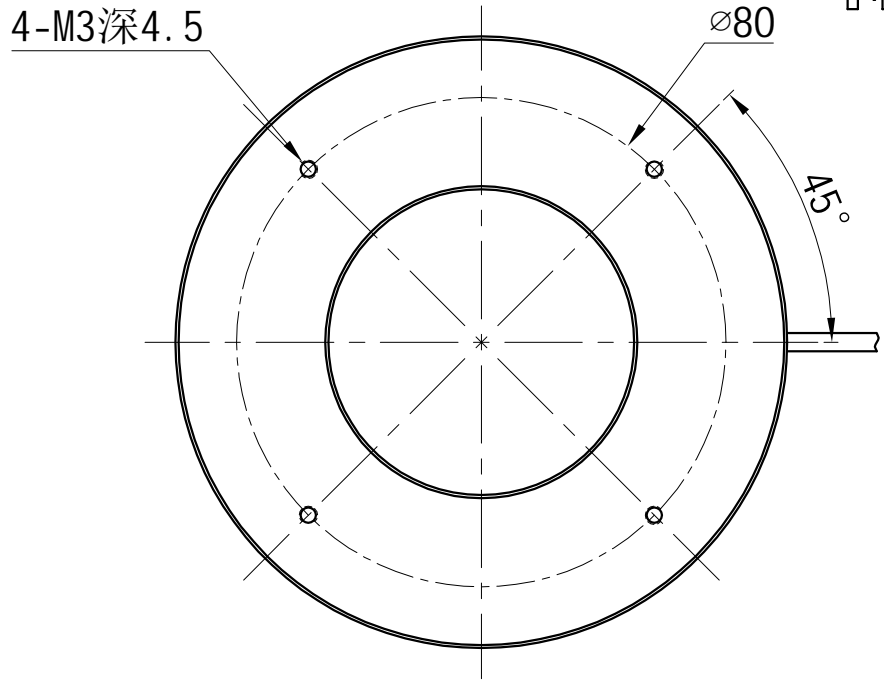

1		2				3		4		5					
颜色	红(R)	绿(G)	蓝(B)	白(W)	红外(IR)	紫外(UV)	接线图	1 正极, +		自变/客变	版本号	更改日期	图纸审核	备注	
电压(V)	24V	24V	24V	24V	-----	-----		2 NG		3 -					
功率(W)					-----	-----		3 负极, -		1 +					

产品型号	HZ-2RE10070-W/R/G/B	发光颜色	W(白)/R(红)/G(绿)/B(蓝)	公司名称	 恒致自动化科技有限公司	发布日期	2024-01-11
版本号	HZ-2RE10070-ZP-1.0	输入电压	DC 24V(max)	产品名称	机器视觉光源	视图方向	

1 2 3 4 5