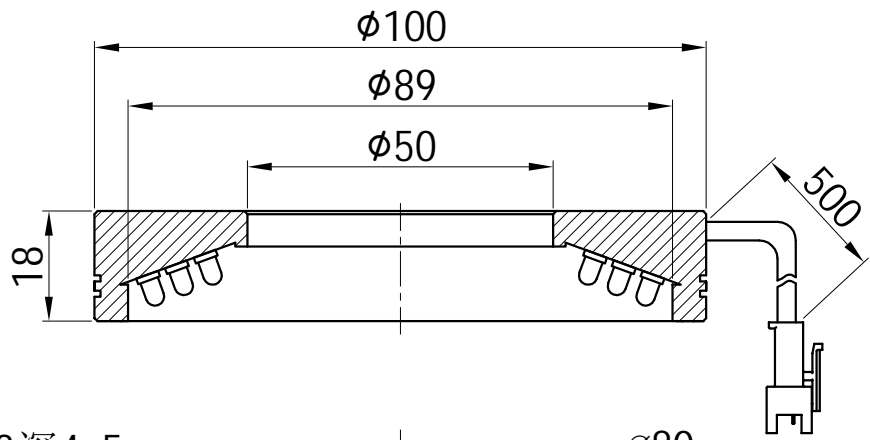

1		2				3		4		5					
颜色	红(R)	绿(G)	蓝(B)	白(W)	红外(IR)	紫外(UV)	接线图	1 正极, +		自变/客变	版本号	更改日期	图纸审核	备注	
电压(V)	24V	24V	24V	24V	-----	-----		2 NG		3 -					
功率(W)					-----	-----		3 负极, -		1 +					

产品型号	HZ-2RE10070-W/R/G/B	发光颜色	W(白)/R(红)/G(绿)/B(蓝)	公司名称	 恒致自动化科技有限公司	发布日期	2024-01-11
版本号	HZ-2RE10070-ZP-1.0	输入电压	DC 24V(max)	产品名称	机器视觉光源	视图方向	