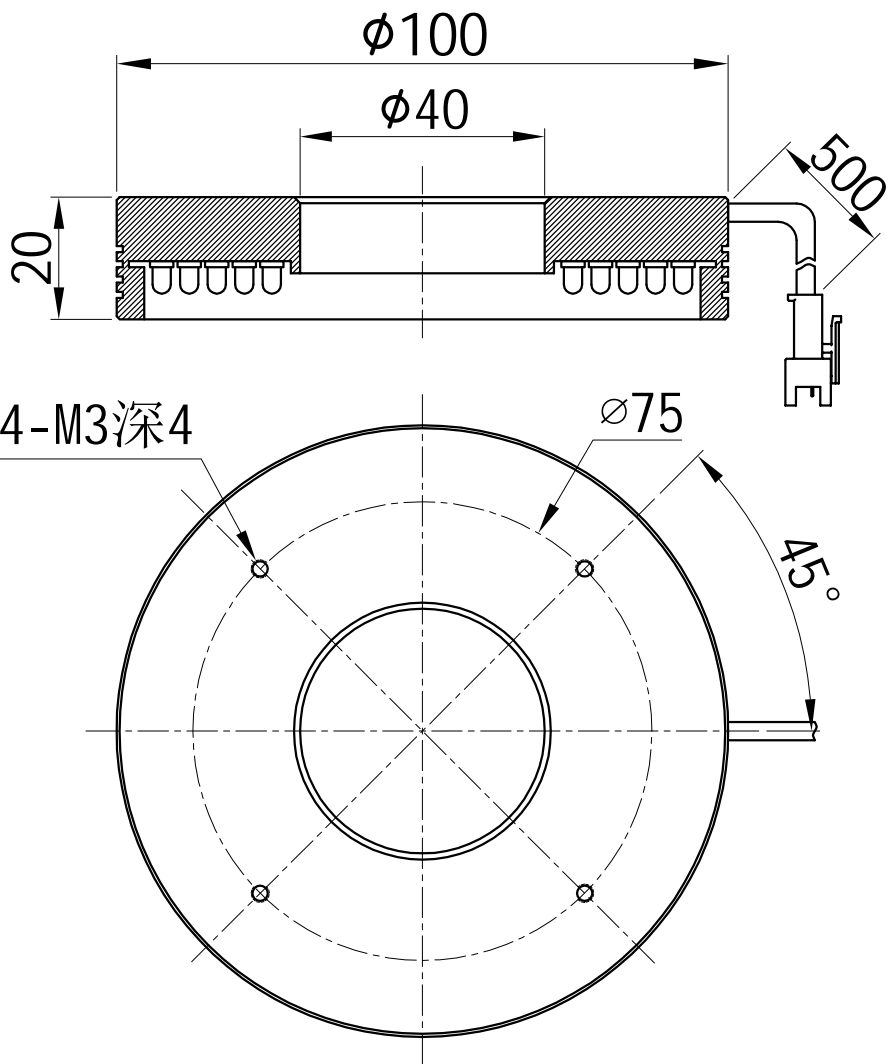

1		2				3		4		5					
颜色	红(R)	绿(G)	蓝(B)	白(W)	红外(IR)	紫外(UV)	接线图	1 正极, +		自变/客变	版本号	更改日期	图纸审核	备注	
电压(V)	24V	24V	24V	24V	-----	-----		2 NG							
功率(W)					-----	-----		3 负极, -							

产品型号	HZ-2RE10090-W/R/G/B	发光颜色	W(白)/R(红)/G(绿)/B(蓝)	公司名称	 恒致自动化科技有限公司	发布日期	2024-01-11
版本号	HZ-2RE10090-ZP-1.0	输入电压	DC 24V(max)	产品名称	机器视觉光源	视图方向	

1	2	3	4	5
---	---	---	---	---