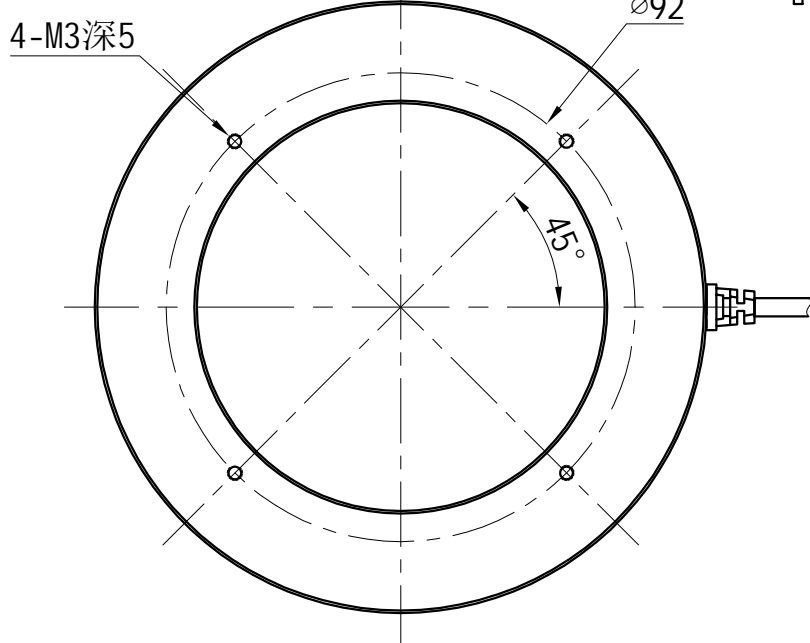

1		2					3		4		5				
颜色	红(R)	绿(G)	蓝(B)	白(W)	红外(IR)	紫外(UV)	接线图	1 正极, +		自变/客变	版本号	更改日期	图纸审核	备注	
电压(V)	24V	24V	24V	24V	-----	-----		2 NG		3 -					
功率(W)					-----	-----		3 负极, -		1 +					

产品型号	HZ-2RE12015-W/R/G/B	发光颜色	W(白)/R(红)/G(绿)/B(蓝)	公司名称	 恒致自动化科技有限公司	发布日期	2024-01-11
版本号	HZ-2RE12015-ZP-1.0	输入电压	DC 24V(max)	产品名称	机器视觉光源	视图方向	

1 2 3 4 5