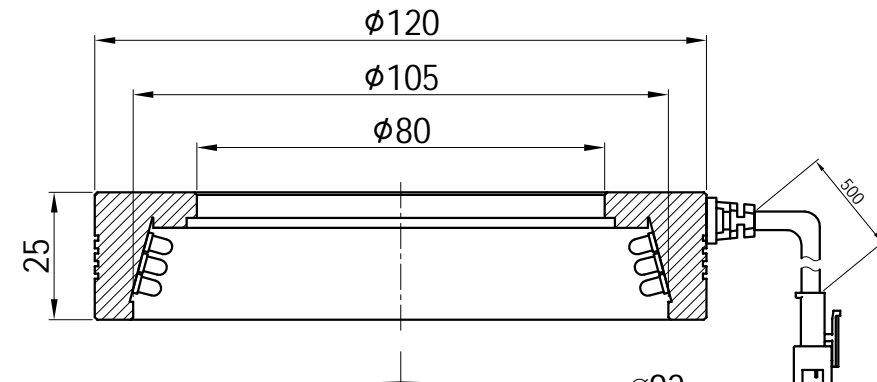

1		2					3		4		5				
颜色	红(R)	绿(G)	蓝(B)	白(W)	红外(IR)	紫外(UV)	接线图	1 正极, +		自变/客变	版本号	更改日期	图纸审核	备注	
电压(V)	24V	24V	24V	24V	-----	-----		2 NG		3 -					
功率(W)					-----	-----		3 负极, -		1 +					

产品型号	HZ-2RE12015-W/R/G/B	发光颜色	W(白)/R(红)/G(绿)/B(蓝)	公司名称	 恒致自动化科技有限公司	发布日期	2024-01-11
版本号	HZ-2RE12015-ZP-1.0	输入电压	DC 24V(max)	产品名称	机器视觉光源	视图方向	