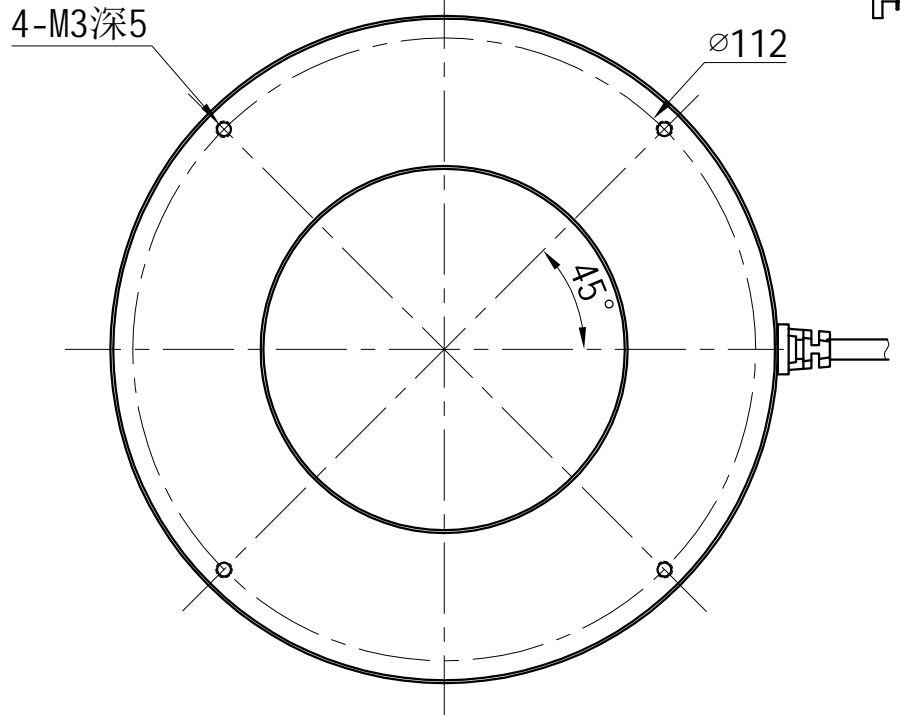

1		2					3			4		5					
颜色	红(R)	绿(G)	蓝(B)	白(W)	红外(IR)	紫外(UV)	接线图	1 正极, +			自变/客变	版本号	更改日期	图纸审核	备注		
电压(V)	24V	24V	24V	24V	-----	-----		2 NG			3 -	1 +					
功率(W)					-----	-----		3 负极, -									

照明示意图

产品型号	HZ-2RE12045-W/R/G/B	发光颜色	W(白)/R(红)/G(绿)/B(蓝)	公司名称	/	发布日期	2024-01-11
版本号	HZ-2RE12045-ZP-1.0	输入电压	DC 24V(max)	产品名称	机器视觉光源	视图方向	

1 2 3 4 5