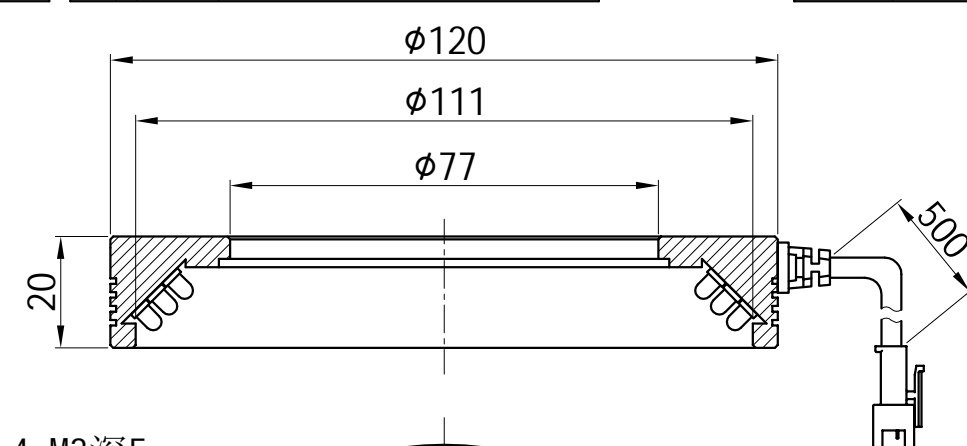

1		2					3			4		5					
颜色	红(R)	绿(G)	蓝(B)	白(W)	红外(IR)	紫外(UV)	接线图	1 正极, +			自变/客变	版本号	更改日期	图纸审核	备注		
电压(V)	24V	24V	24V	24V	-----	-----		2 NG			3 -	1 +					
功率(W)					-----	-----		3 负极, -									

照明示意图

产品型号	HZ-2RE12045-W/R/G/B	发光颜色	W(白)/R(红)/G(绿)/B(蓝)	公司名称	/	发布日期	2024-01-11
版本号	HZ-2RE12045-ZP-1.0	输入电压	DC 24V(max)	产品名称	机器视觉光源	视图方向	