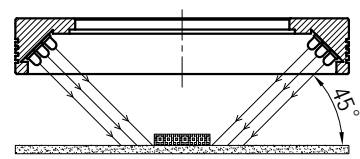

1		2					3			4		5					
颜色	红(R)	绿(G)	蓝(B)	白(W)	红外(IR)	紫外(UV)	接线图	1 正极, +			自变/客变	版本号	更改日期	图纸审核	备注		
电压(V)	24V	24V	24V	24V	-----	-----		2 NG			3 -	1 +					
功率(W)					-----	-----		3 负极, -									

照明示意图

产品型号	HZ-2RE12045-W/R/G/B	发光颜色	W(白)/R(红)/G(绿)/B(蓝)	公司名称	/	发布日期	2024-01-11
版本号	HZ-2RE12045-ZP-1.0	输入电压	DC 24V(max)	产品名称	机器视觉光源	视图方向	