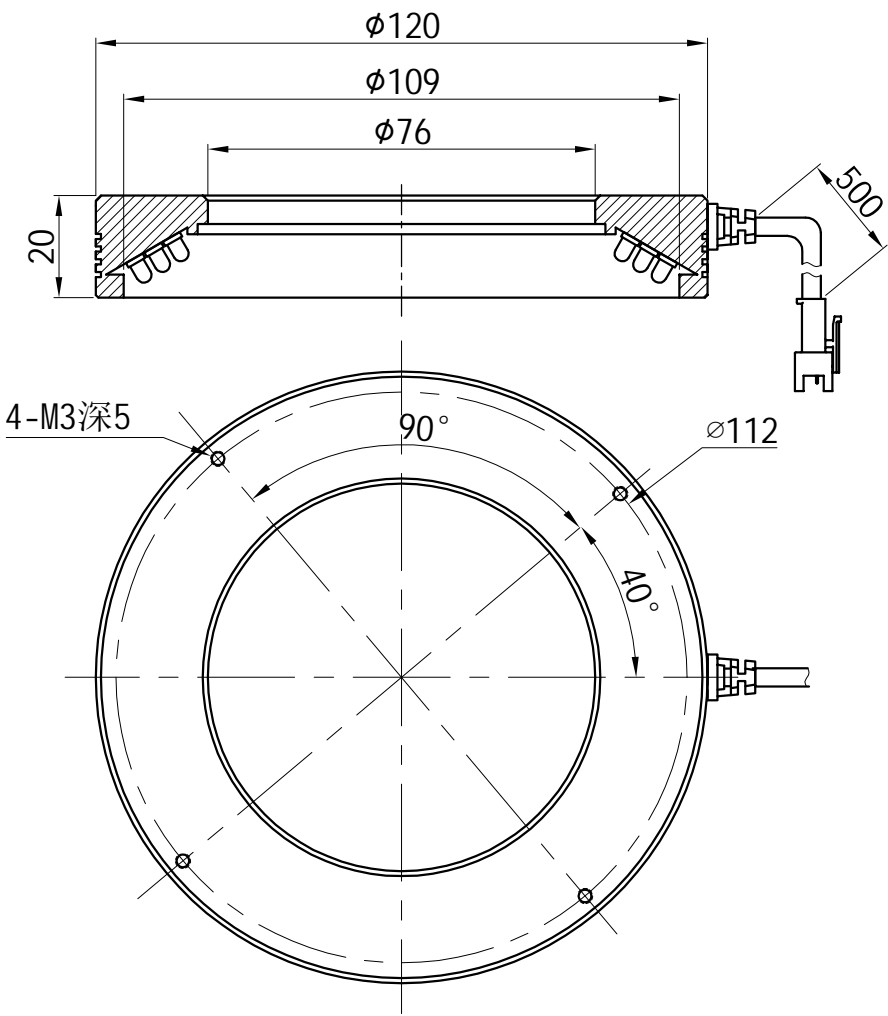

1		2				3		4		5					
颜色	红(R)	绿(G)	蓝(B)	白(W)	红外(IR)	紫外(UV)	接线图	1 正极, +		自变/客变	版本号	更改日期	图纸审核	备注	
电压(V)	24V	24V	24V	24V	-----	-----		2 NG		3 -					
功率(W)					-----	-----		3 负极, -		1 +					

产品型号	HZ-2RE12060-W/R/G/B	发光颜色	W(白)/R(红)/G(绿)/B(蓝)	公司名称	 恒致自动化科技有限公司	发布日期	2024-01-11
版本号	HZ-2RE12060-ZP-1.0	输入电压	DC 24V(max)	产品名称	机器视觉光源	视图方向	

1 2 3 4 5