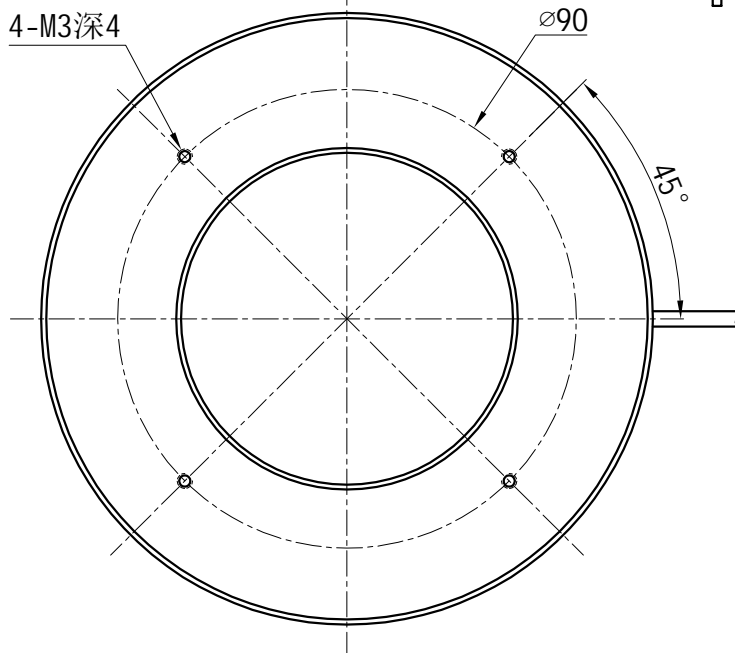

1		2				3		4		5					
颜色	红(R)	绿(G)	蓝(B)	白(W)	红外(IR)	紫外(UV)	接线图	1 正极, +		自变/客变	版本号	更改日期	图纸审核	备注	
电压(V)	24V	24V	24V	24V	-----	-----		2 NG		3 -					
功率(W)					-----	-----		3 负极, -		1 +					

产品型号	HZ-2RE12090-W/R/G/B	发光颜色	W(白)/R(红)/G(绿)/B(蓝)	公司名称	 恒致自动化科技有限公司	发布日期	2024-01-11
版本号	HZ-2RE12090-ZP-1.0	输入电压	DC 24V(max)	产品名称	机器视觉光源	视图方向	

1

2

3

4

5