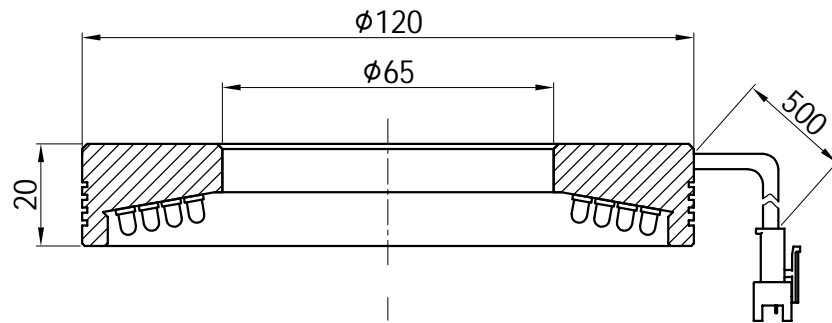

1		2				3		4		5					
颜色	红(R)	绿(G)	蓝(B)	白(W)	红外(IR)	紫外(UV)	接线图	1 正极, +		自变/客变	版本号	更改日期	图纸审核	备注	
电压(V)	24V	24V	24V	24V	-----	-----		2 NG		3 -					
功率(W)					-----	-----		3 负极, -		1 +					

产品型号	HZ-2RE12090-W/R/G/B	发光颜色	W(白)/R(红)/G(绿)/B(蓝)	公司名称	 恒致自动化科技有限公司	发布日期	2024-01-11
版本号	HZ-2RE12090-ZP-1.0	输入电压	DC 24V(max)	产品名称	机器视觉光源	视图方向	