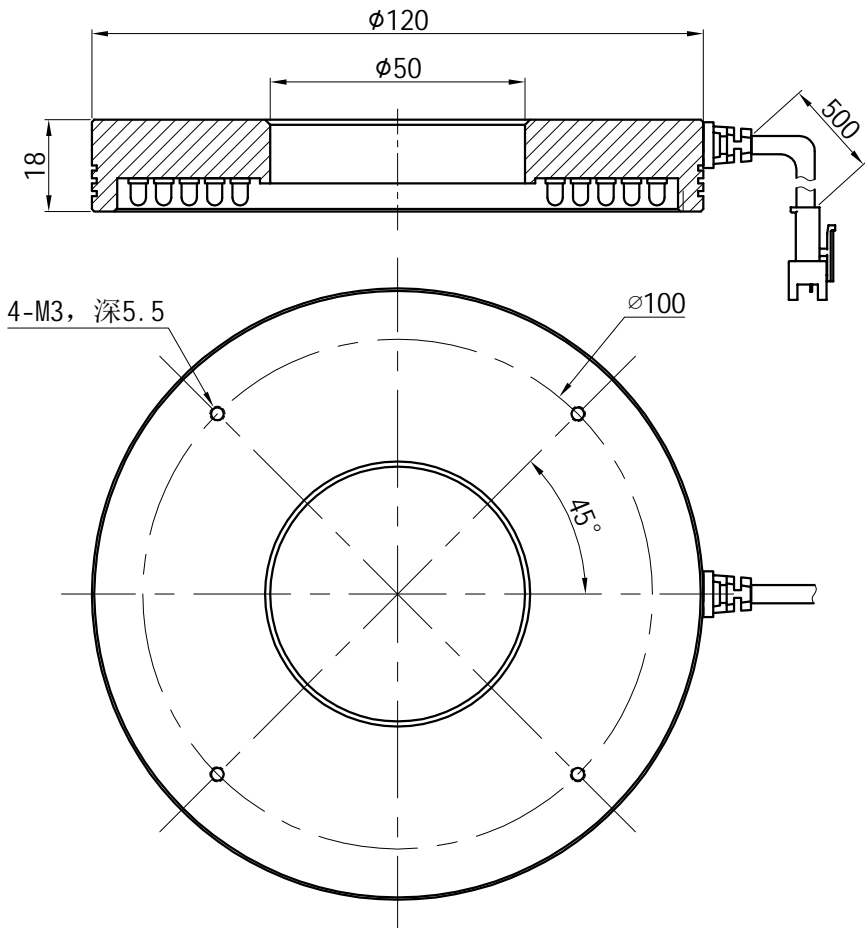

1		2				3		4		5					
颜色	红(R)	绿(G)	蓝(B)	白(W)	红外(IR)	紫外(UV)	接线图	1 正极, +		自变/客变	版本号	更改日期	图纸审核	备注	
电压(V)	24V	24V	24V	24V	-----	-----		2 NG							
功率(W)					-----	-----		3 负极, -							

产品型号	HZ-2RE12090-W/R/G/B	发光颜色	W(白)/R(红)/G(绿)/B(蓝)	公司名称	恒致自动化科技有限公司	发布日期	2024-01-11
版本号	HZ-2RE12090-ZP-1.0	输入电压	DC 24V(max)	产品名称	机器视觉光源	视图方向	

1 2 3 4 5