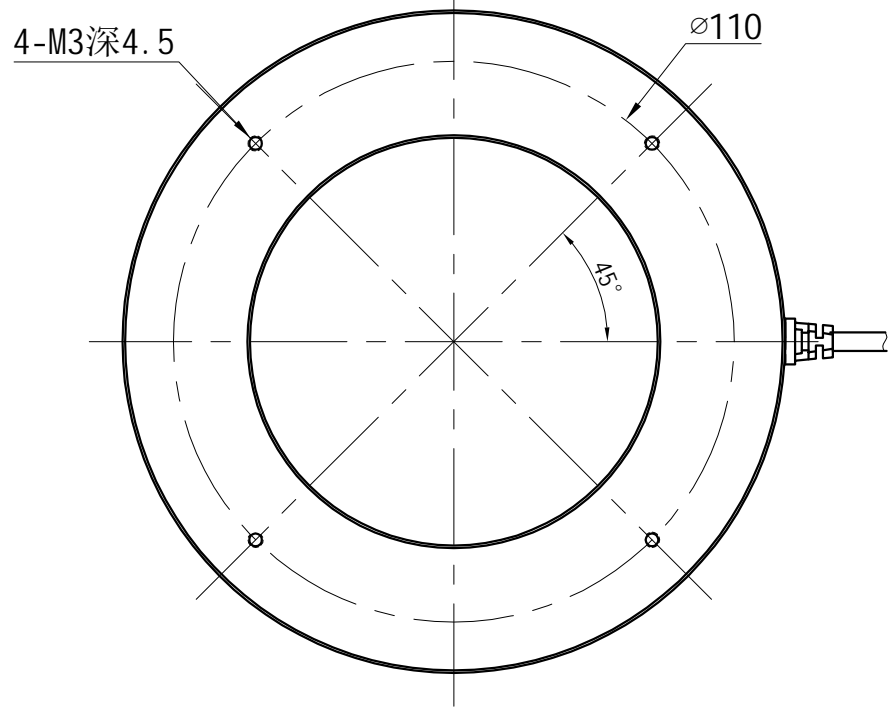

1		2					3			4		5			
颜色	红(R)	绿(G)	蓝(B)	白(W)	红外(IR)	紫外(UV)	接线图	1 正极, +			自变/客变	版本号	更改日期	图纸审核	备注
电压(V)	24V	24V	24V	24V	-----	-----		2 NG							
功率(W)					-----	-----		3 负极, -							

产品型号	HZ-2RE13075-W/R/G/B	发光颜色	W(白)/R(红)/G(绿)/B(蓝)	公司名称	 恒致自动化科技有限公司	发布日期	2024-01-11
版本号	HZ-2RE13075-ZP-1.0	输入电压	DC 24V(max)	产品名称	机器视觉光源	视图方向	

1 2 3 4 5