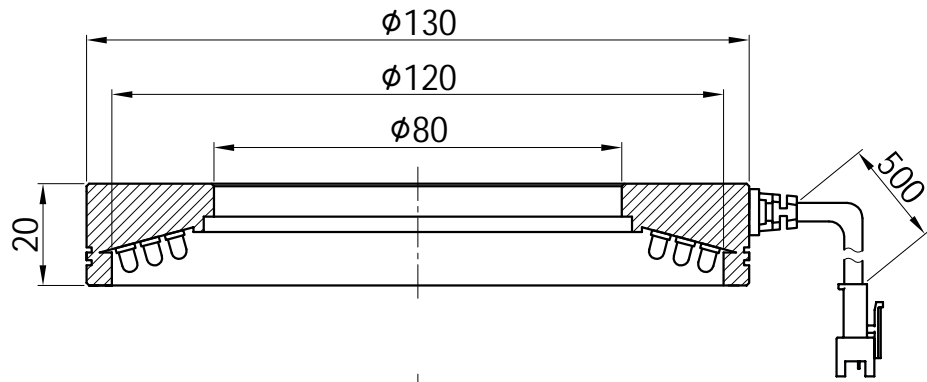

1		2					3			4		5			
颜色	红(R)	绿(G)	蓝(B)	白(W)	红外(IR)	紫外(UV)	接线图	1 正极, +			自变/客变	版本号	更改日期	图纸审核	备注
电压(V)	24V	24V	24V	24V	-----	-----		2 NG							
功率(W)					-----	-----		3 负极, -							

产品型号	HZ-2RE13075-W/R/G/B	发光颜色	W(白)/R(红)/G(绿)/B(蓝)	公司名称	 恒致自动化科技有限公司	发布日期	2024-01-11
版本号	HZ-2RE13075-ZP-1.0	输入电压	DC 24V(max)	产品名称	机器视觉光源	视图方向	