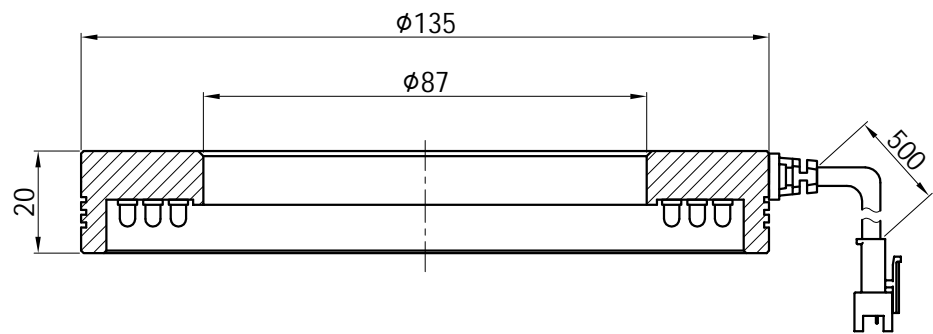

1		2					3		4		5						
颜色	红(R)	绿(G)	蓝(B)	白(W)	红外(IR)	紫外(UV)	接线图	1	正极, +		自变/客变	版本号	更改日期	图纸审核	备注		
电压(V)	24V	24V	24V	24V	-----	-----		2	NG		3	-					
功率(W)					-----	-----		3	负极, -		1	+					

产品型号	HZ-2RE13590-W/R/G/B	发光颜色	W(白)/R(红)/G(绿)/B(蓝)	公司名称	恒致自动化科技有限公司	发布日期	2024-01-11
版本号	HZ-2RE13590-ZP-1.0	输入电压	DC 24V(max)	产品名称	机器视觉光源	视图方向	