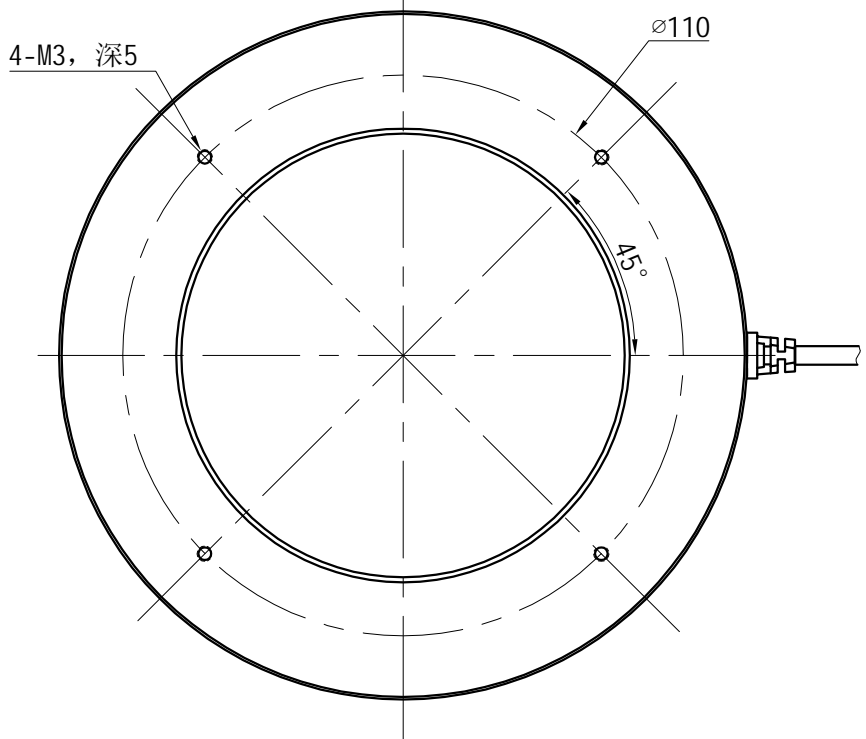

1		2					3		4		5						
颜色	红(R)	绿(G)	蓝(B)	白(W)	红外(IR)	紫外(UV)	接线图	1	正极, +		自变/客变	版本号	更改日期	图纸审核	备注		
电压(V)	24V	24V	24V	24V	-----	-----		2	NG		3	-					
功率(W)					-----	-----		3	负极, -		1	+					

产品型号	HZ-2RE13590-W/R/G/B	发光颜色	W(白)/R(红)/G(绿)/B(蓝)	公司名称	恒致自动化科技有限公司	发布日期	2024-01-11
版本号	HZ-2RE13590-ZP-1.0	输入电压	DC 24V(max)	产品名称	机器视觉光源	视图方向	

1	2	3	4	5
---	---	---	---	---