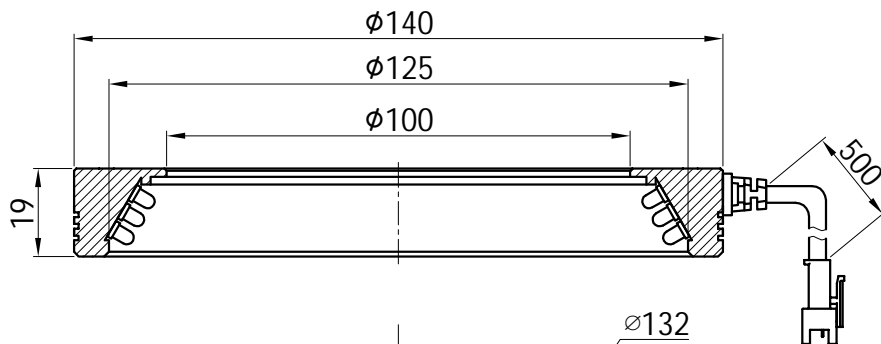

1		2				3		4		5				
颜色	红(R)	绿(G)	蓝(B)	白(W)	红外(IR)	紫外(UV)	接线图 1 正极, + 2 NG 3 负极, -		自变/客变	版本号	更改日期	图纸审核	备注	
电压(V)	24V	24V	24V	24V	-----	-----								
功率(W)					-----	-----								

产品型号	HZ-2RE14030-W/R/G/B	发光颜色	W(白)/R(红)/G(绿)/B(蓝)	公司名称	恒致自动化科技有限公司	发布日期	2024-01-11
版本号	HZ-2RE14030-ZP-1.0	输入电压	DC 24V(max)	产品名称	机器视觉光源	视图方向	