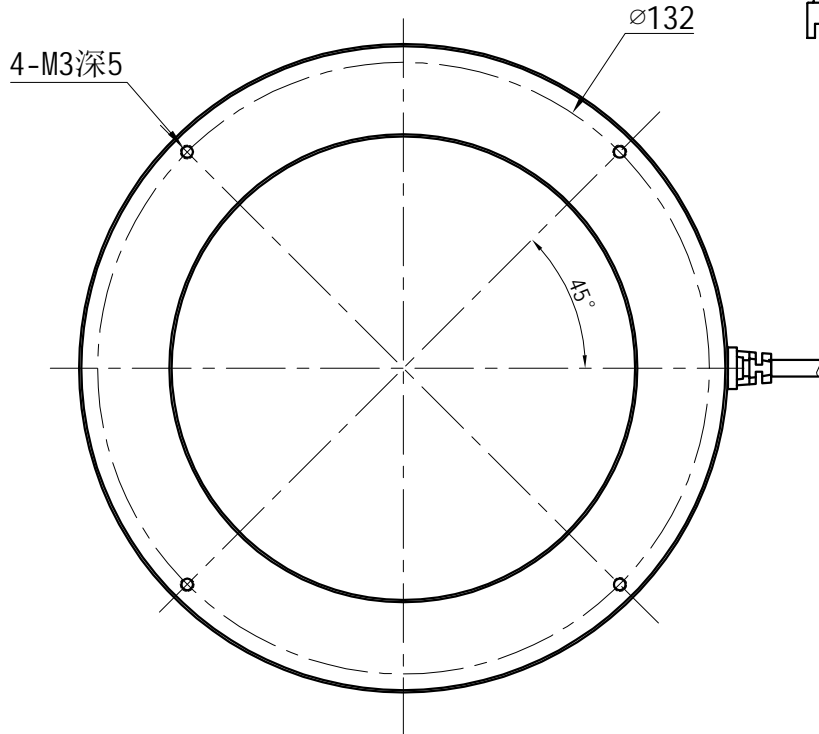

1		2				3		4		5				
颜色	红(R)	绿(G)	蓝(B)	白(W)	红外(IR)	紫外(UV)	接线图 1 正极, + 2 NG 3 负极, -		自变/客变	版本号	更改日期	图纸审核	备注	
电压(V)	24V	24V	24V	24V	-----	-----								
功率(W)					-----	-----								

产品型号	HZ-2RE14030-W/R/G/B	发光颜色	W(白)/R(红)/G(绿)/B(蓝)	公司名称	恒致自动化科技有限公司	发布日期	2024-01-11
版本号	HZ-2RE14030-ZP-1.0	输入电压	DC 24V(max)	产品名称	机器视觉光源	视图方向	

1

2

3

4

5