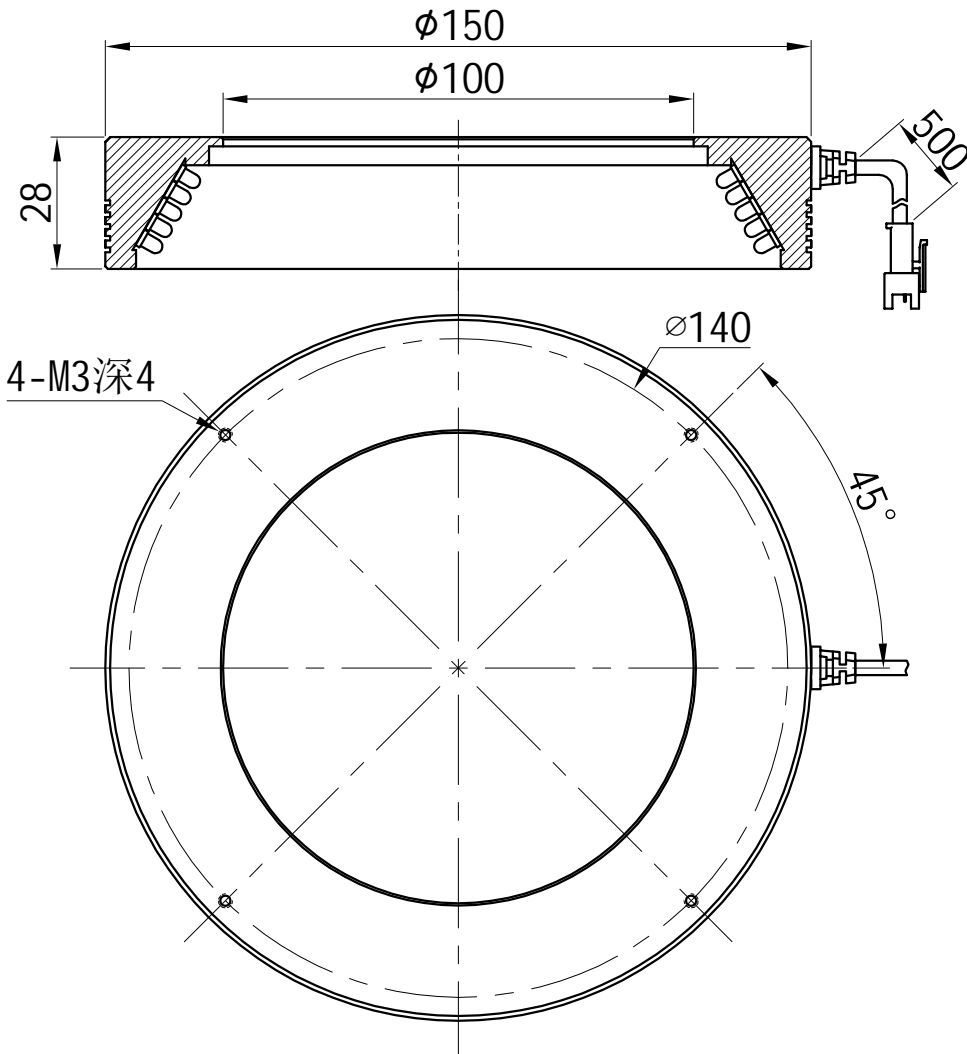

1		2				3		4		5					
颜色	红(R)	绿(G)	蓝(B)	白(W)	红外(IR)	紫外(UV)	接线图	1 正极, +		自变/客变	版本号	更改日期	图纸审核	备注	
电压(V)	24V	24V	24V	24V	——	——		2 NG		3 -					
功率(W)					——	——		3 负极, -		1 +					

产品型号	HZ-2RE15030-W/R/G/B	发光颜色	W(白)/R(红)/G(绿)/B(蓝)	公司名称	恒致自动化科技有限公司	发布日期	2024-01-11
版本号	HZ-2RE15030-ZP-1.0	输入电压	DC 24V(max)	产品名称	机器视觉光源	视图方向	

1

2

3

4

5