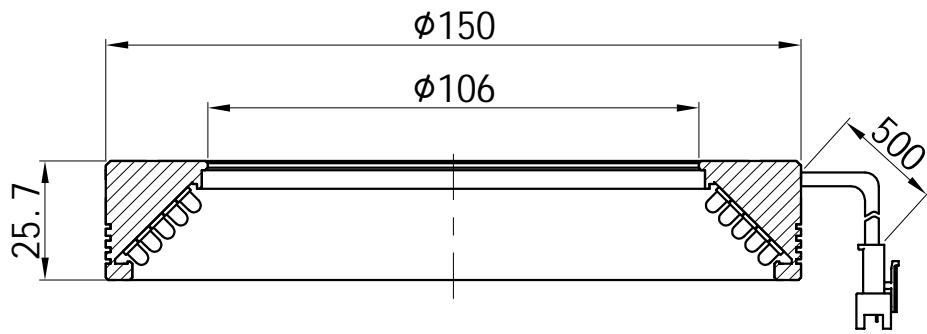

1		2					3			4		5			
颜色	红(R)	绿(G)	蓝(B)	白(W)	红外(IR)	紫外(UV)	接线图	1 正极, +			自变/客变	版本号	更改日期	图纸审核	备注
电压(V)	24V	24V	24V	24V	-----	-----		2 NG							
功率(W)					-----	-----		3 负极, -							

产品型号	HZ-2RE15045-W/R/G/B	发光颜色	W(白)/R(红)/G(绿)/B(蓝)	公司名称	恒致自动化科技有限公司	发布日期	2024-01-11
版本号	HZ-2RE15045-ZP-1.0	输入电压	DC 24V(max)	产品名称	机器视觉光源	视图方向	