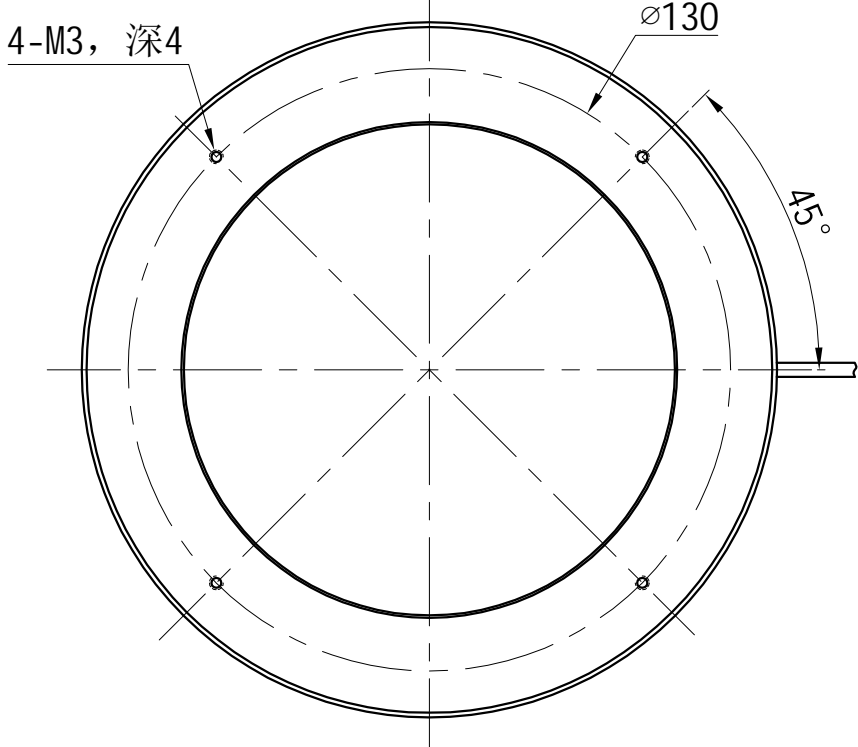

1		2					3			4		5			
颜色	红(R)	绿(G)	蓝(B)	白(W)	红外(IR)	紫外(UV)	接线图	1 正极, +			自变/客变	版本号	更改日期	图纸审核	备注
电压(V)	24V	24V	24V	24V	-----	-----		2 NG							
功率(W)					-----	-----		3 负极, -							

产品型号	HZ-2RE15045-W/R/G/B	发光颜色	W(白)/R(红)/G(绿)/B(蓝)	公司名称	恒致自动化科技有限公司	发布日期	2024-01-11
版本号	HZ-2RE15045-ZP-1.0	输入电压	DC 24V(max)	产品名称	机器视觉光源	视图方向	

1	2	3	4	5
---	---	---	---	---