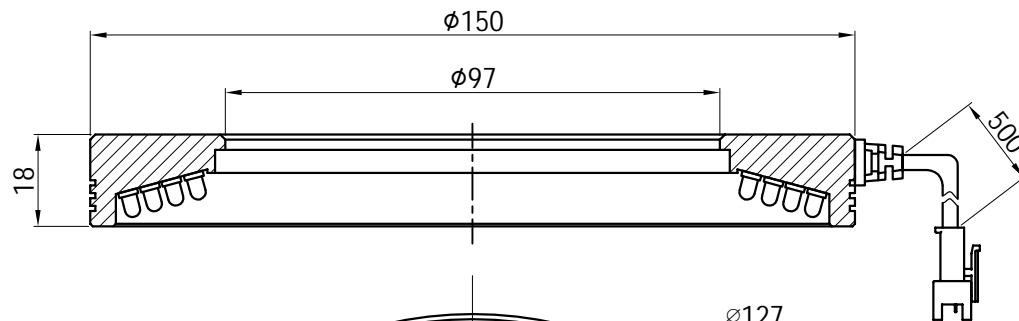

1				2			3			4		5			
颜色	红(R)	绿(G)	蓝(B)	白(W)	红外(IR)	紫外(UV)	接线图	1 正极, +			自变/客变	版本号	更改日期	图纸审核	备注
电压(V)	24V	24V	24V	24V	-----	-----		2 NG							
功率(W)					-----	-----		3 负极, -							

产品型号	HZ-2RE15075-W/R/G/B	发光颜色	W(白)/R(红)/G(绿)/B(蓝)	公司名称	 恒致自动化科技有限公司	发布日期	2024-01-11
版本号	HZ-2RE15075-ZP-1.0	输入电压	DC 24V(max)	产品名称	机器视觉光源	视图方向	