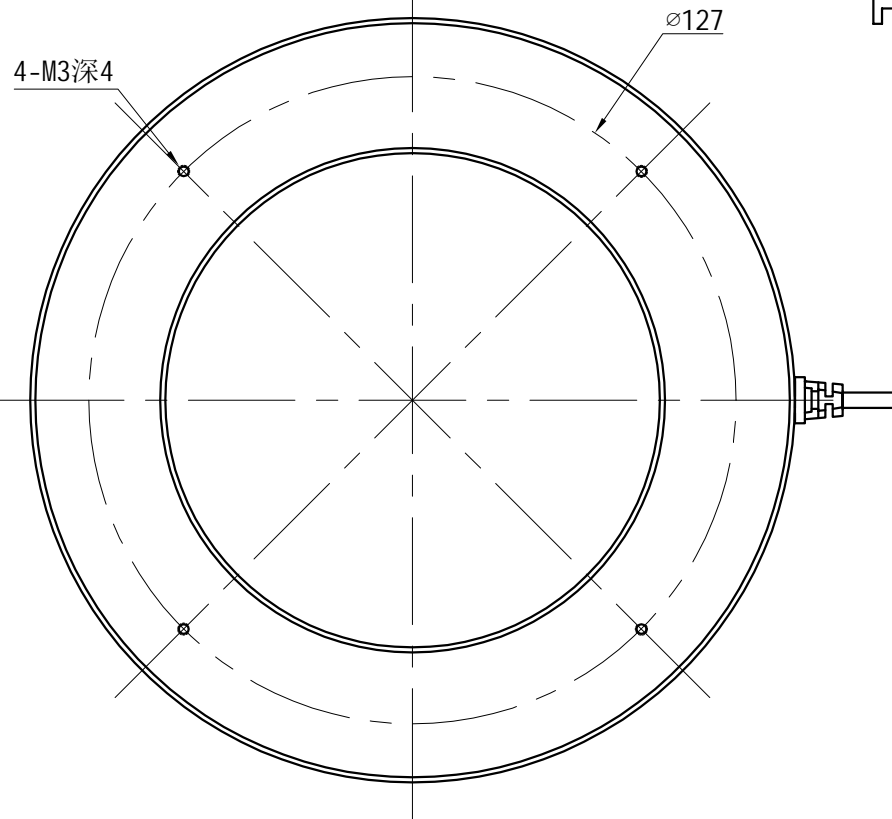

1				2			3			4		5			
颜色	红(R)	绿(G)	蓝(B)	白(W)	红外(IR)	紫外(UV)	接线图	1 正极, +			自变/客变	版本号	更改日期	图纸审核	备注
电压(V)	24V	24V	24V	24V	-----	-----		2 NG							
功率(W)					-----	-----		3 负极, -							

产品型号	HZ-2RE15075-W/R/G/B	发光颜色	W(白)/R(红)/G(绿)/B(蓝)	公司名称	 恒致自动化科技有限公司	发布日期	2024-01-11
版本号	HZ-2RE15075-ZP-1.0	输入电压	DC 24V(max)	产品名称	机器视觉光源	视图方向	

1	2	3	4	5
---	---	---	---	---