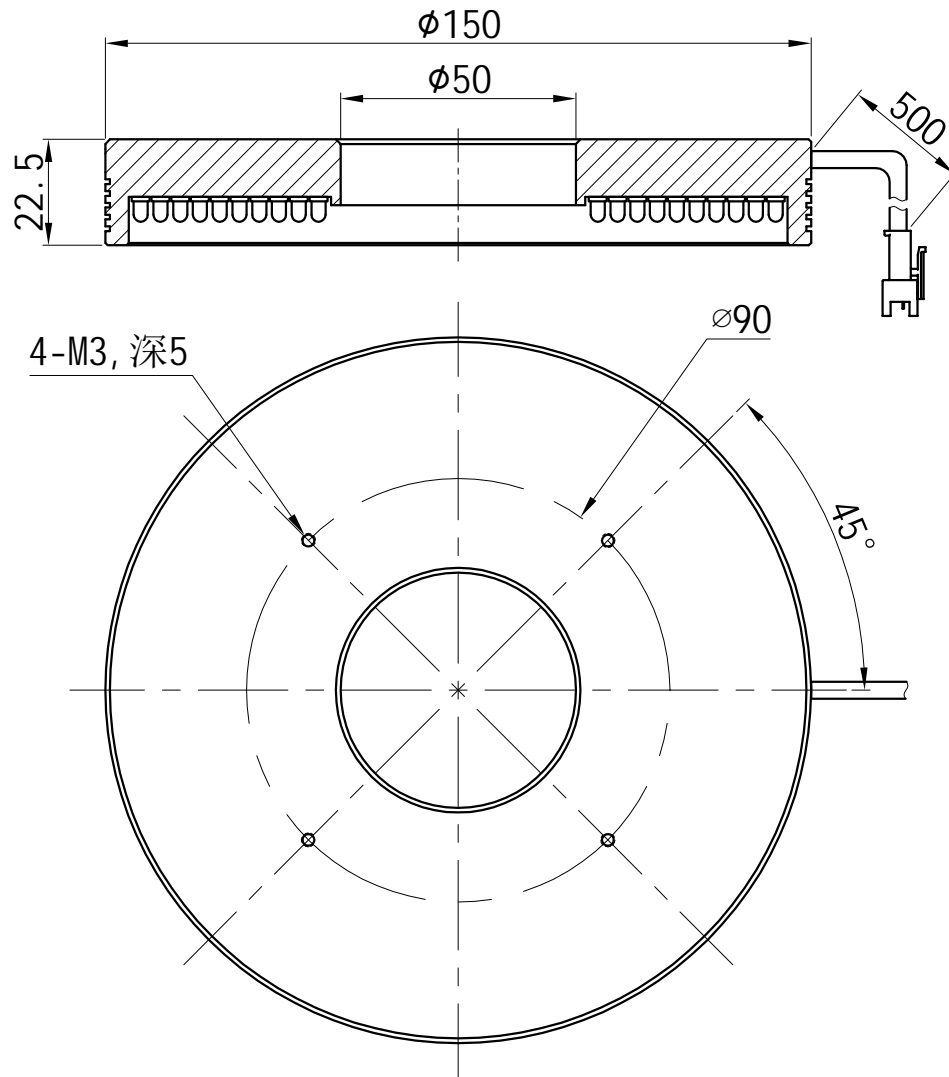

1		2					3			4		5			
颜色	红(R)	绿(G)	蓝(B)	白(W)	红外(IR)	紫外(UV)	接线图	1 正极, +		自变/客变	版本号	更改日期	图纸审核	备注	
电压(V)	24V	24V	24V	24V	——	——		2 NG		3 -					
功率(W)					——	——		3 负极, -		1 +					

产品型号	HZ-2RE15090-W/R/G/B	发光颜色	W(白)/R(红)/G(绿)/B(蓝)	公司名称	恒致自动化科技有限公司	发布日期	2024-01-11
版本号	HZ-2RE15090-ZP-1.0	输入电压	DC 24V(max)	产品名称	机器视觉光源	视图方向	

1

2

3

4

5