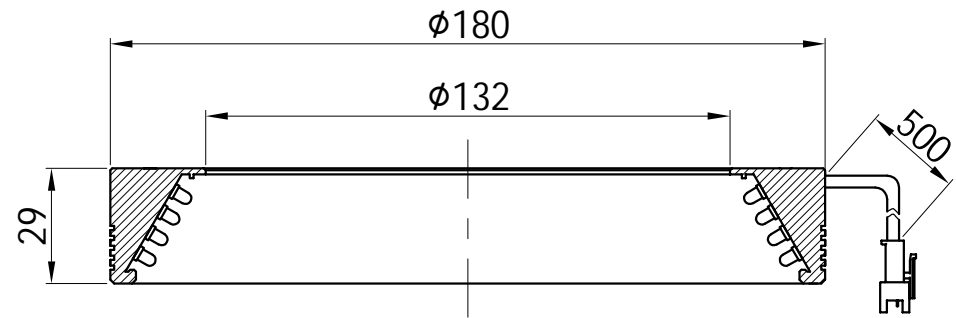

1				2			3			4		5			
颜色	红(R)	绿(G)	蓝(B)	白(W)	红外(IR)	紫外(UV)	接线图	1 正极, +		自变/客变	版本号	更改日期	图纸审核	备注	
电压(V)	24V	24V	24V	24V	—	—		2 NG		3 -					
功率(W)					—	—		3 负极, -		1 +					

产品型号	HZ-2RE18030-W/R/G/B	发光颜色	W(白)/R(红)/G(绿)/B(蓝)	公司名称	恒致自动化科技有限公司	发布日期	2024-01-11
版本号	HZ-2RE18030-ZP-1.0	输入电压	DC 24V(max)	产品名称	机器视觉光源	视图方向	

1	2	3	4	5
---	---	---	---	---