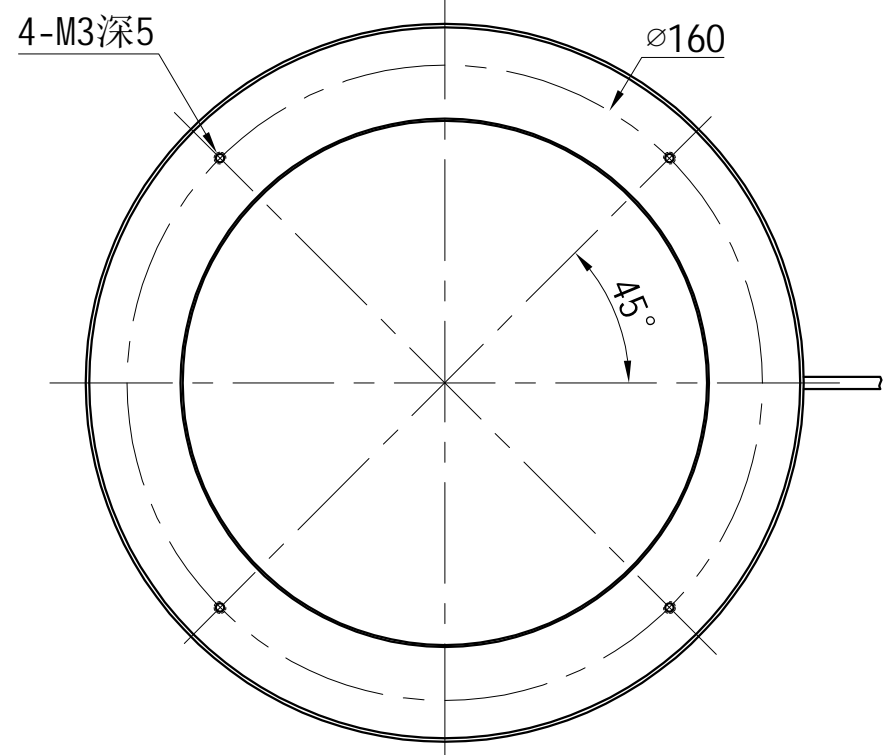

1				2			3			4		5			
颜色	红(R)	绿(G)	蓝(B)	白(W)	红外(IR)	紫外(UV)	接线图	1 正极, +		自变/客变	版本号	更改日期	图纸审核	备注	
电压(V)	24V	24V	24V	24V	—	—		2 NG		3 -					
功率(W)					—	—		3 负极, -		1 +					

产品型号	HZ-2RE18030-W/R/G/B	发光颜色	W(白)/R(红)/G(绿)/B(蓝)	公司名称	恒致自动化科技有限公司	发布日期	2024-01-11
版本号	HZ-2RE18030-ZP-1.0	输入电压	DC 24V(max)	产品名称	机器视觉光源	视图方向	

1	2	3	4	5
---	---	---	---	---