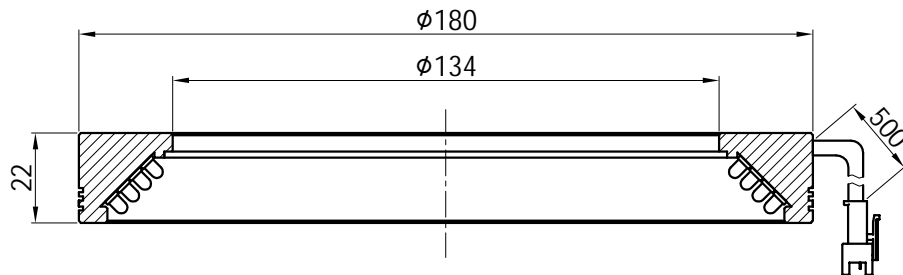

1				2			3			4		5			
颜色	红(R)	绿(G)	蓝(B)	白(W)	红外(IR)	紫外(UV)	接线图	1 正极, +		自变/客变	版本号	更改日期	图纸审核	备注	
电压(V)	24V	24V	24V	24V	—	—		2 NG		3 -					
功率(W)					—	—		3 负极, -		1 +					

产品型号	HZ-2RE18045-W/R/G/B	发光颜色	W(白)/R(红)/G(绿)/B(蓝)	公司名称	 恒致自动化科技有限公司	发布日期	2024-01-11
版本号	HZ-2RE18045-ZP-1.0	输入电压	DC 24V(max)	产品名称	机器视觉光源	视图方向	