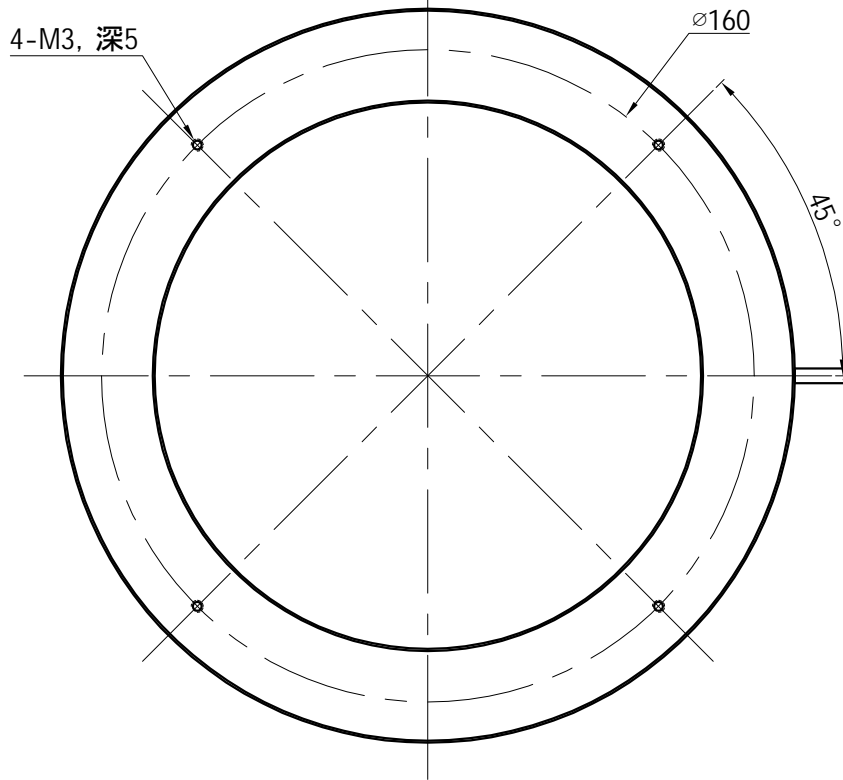

1				2			3			4		5			
颜色	红(R)	绿(G)	蓝(B)	白(W)	红外(IR)	紫外(UV)	接线图	1 正极, +		自变/客变	版本号	更改日期	图纸审核	备注	
电压(V)	24V	24V	24V	24V	—	—		2 NG		3 -					
功率(W)					—	—		3 负极, -		1 +					

产品型号	HZ-2RE18045-W/R/G/B	发光颜色	W(白)/R(红)/G(绿)/B(蓝)	公司名称	 恒致自动化科技有限公司	发布日期	2024-01-11
版本号	HZ-2RE18045-ZP-1.0	输入电压	DC 24V(max)	产品名称	机器视觉光源	视图方向	

1

2

3

4

5