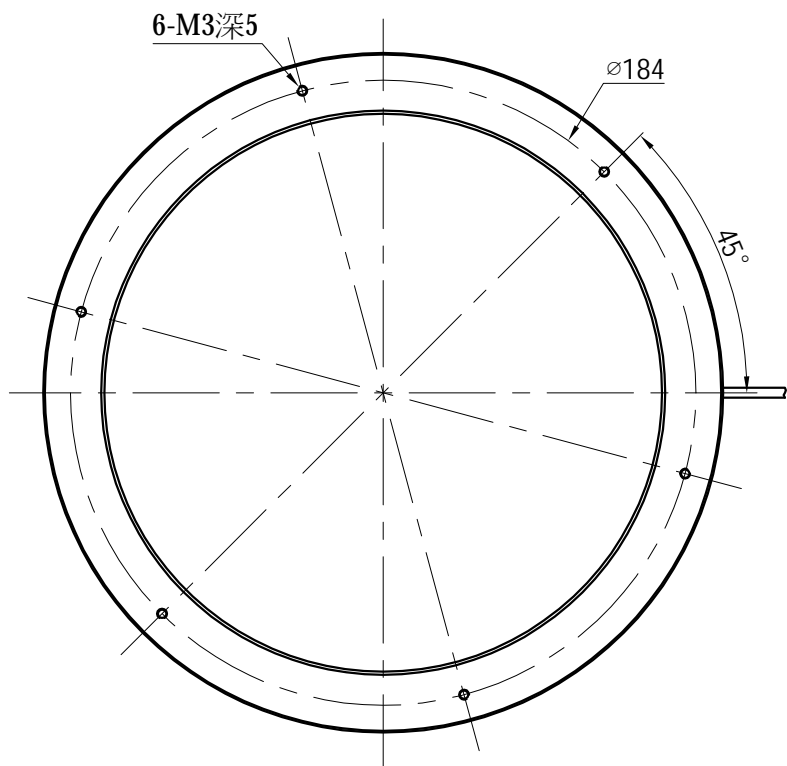

1				2			3			4		5			
颜色	红(R)	绿(G)	蓝(B)	白(W)	红外(IR)	紫外(UV)	接线图	1 正极, +		自变/客变	版本号	更改日期	图纸审核	备注	
电压(V)	24V	24V	24V	24V	—	—		2 NG		3 -					
功率(W)					—	—		3 负极, -		1 +					

产品型号	HZ-2RE20030-W/R/G/B	发光颜色	W(白)/R(红)/G(绿)/B(蓝)	公司名称	 恒致自动化科技有限公司	发布日期	2024-01-11
版本号	HZ-2RE20030-ZP-1.0	输入电压	DC 24V(max)	产品名称	机器视觉光源	视图方向	

1

2

3

4

5