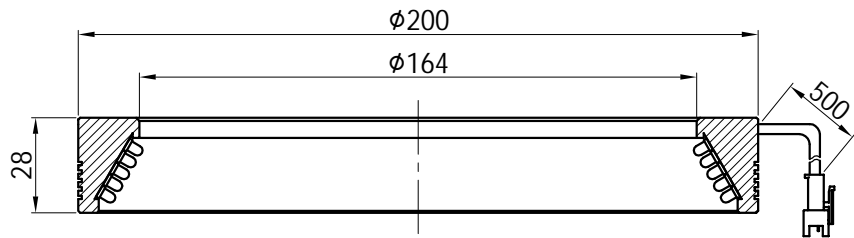

1				2			3			4		5			
颜色	红(R)	绿(G)	蓝(B)	白(W)	红外(IR)	紫外(UV)	接线图	1 正极, +		自变/客变	版本号	更改日期	图纸审核	备注	
电压(V)	24V	24V	24V	24V	—	—		2 NG		3 -					
功率(W)					—	—		3 负极, -		1 +					

产品型号	HZ-2RE20030-W/R/G/B	发光颜色	W(白)/R(红)/G(绿)/B(蓝)	公司名称	 恒致自动化科技有限公司	发布日期	2024-01-11
版本号	HZ-2RE20030-ZP-1.0	输入电压	DC 24V(max)	产品名称	机器视觉光源	视图方向	