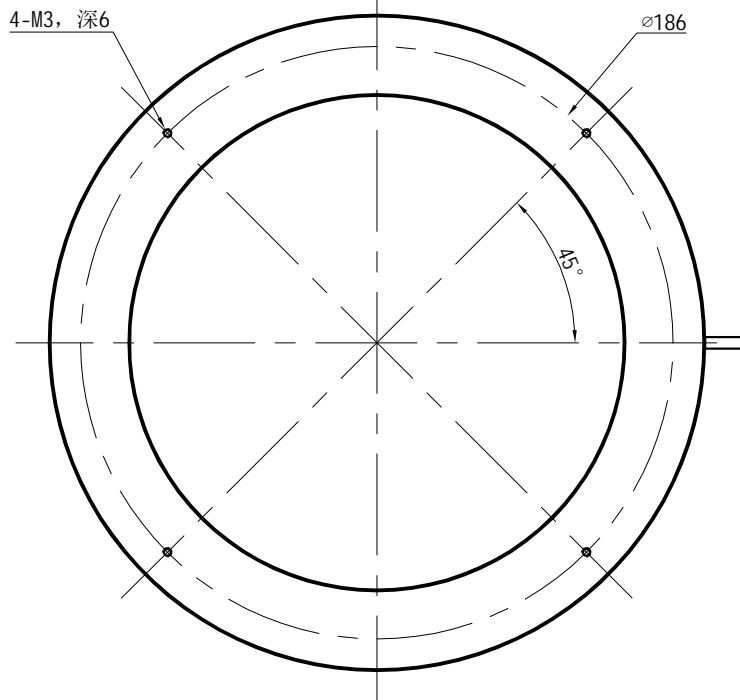

1		2				3		4		5					
颜色	红(R)	绿(G)	蓝(B)	白(W)	红外(IR)	紫外(UV)	接线图	1 正极, +		自变/客变	版本号	更改日期	图纸审核	备注	
电压(V)	24V	24V	24V	24V	—	—		2 NG		3 -					
功率(W)					—	—		3 负极, -		1 +					

产品型号	HZ-2RE20860-W/R/G/B	发光颜色	W(白)/R(红)/G(绿)/B(蓝)	公司名称	 恒致自动化科技有限公司	发布日期	2024-01-11
版本号	HZ-2RE20860-ZP-1.0	输入电压	DC 24V(max)	产品名称	机器视觉光源	视图方向	

1

2

3

4

5