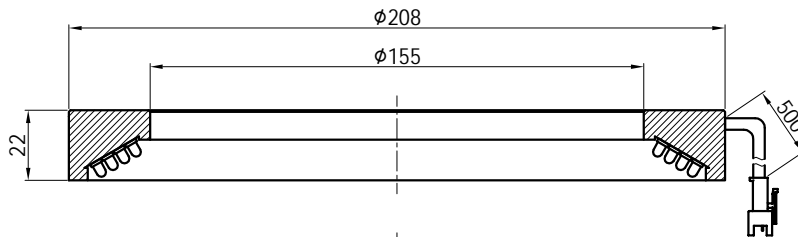

1		2				3		4		5					
颜色	红(R)	绿(G)	蓝(B)	白(W)	红外(IR)	紫外(UV)	接线图	1 正极, +		自变/客变	版本号	更改日期	图纸审核	备注	
电压(V)	24V	24V	24V	24V	—	—		2 NG		3 -					
功率(W)					—	—		3 负极, -		1 +					

产品型号	HZ-2RE20860-W/R/G/B	发光颜色	W(白)/R(红)/G(绿)/B(蓝)	公司名称	 恒致自动化科技有限公司	发布日期	2024-01-11
版本号	HZ-2RE20860-ZP-1.0	输入电压	DC 24V(max)	产品名称	机器视觉光源	视图方向	