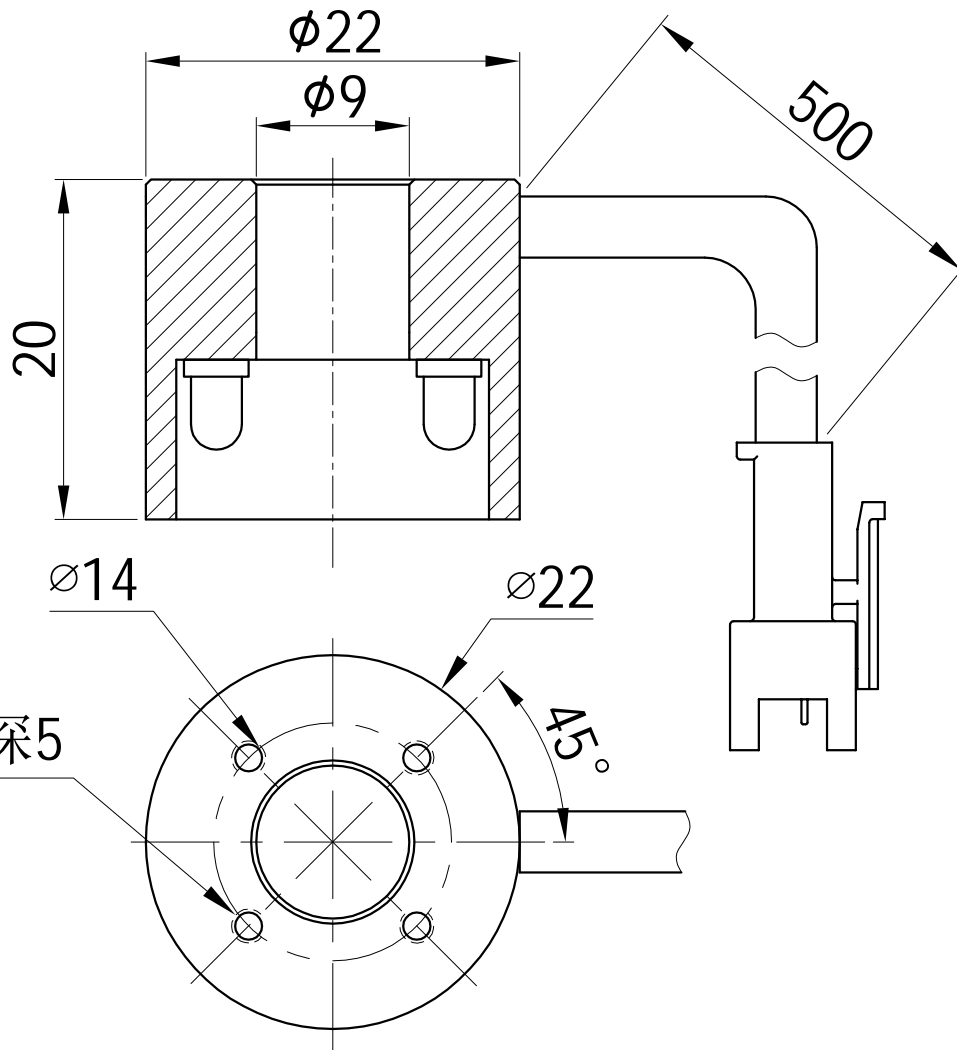

1		2				3		4		5					
颜色	红(R)	绿(G)	蓝(B)	白(W)	红外(IR)	紫外(UV)	接线图	1 正极, +		自变/客变	版本号	更改日期	图纸审核	备注	
电压(V)	24V	24V	24V	24V	---	---		2 NG		3 -					
功率(W)					---	---		3 负极, -		1 +					

产品型号	HZ-2RE2290-W/R/G/B	发光颜色	W(白)/R(红)/G(绿)/B(蓝)	公司名称	恒致自动化科技有限公司	发布日期	2024-01-11
版本号	HZ-2RE2290-ZP-1.0	输入电压	DC 24V(max)	产品名称	机器视觉光源	视图方向	

1

2

3

4

5