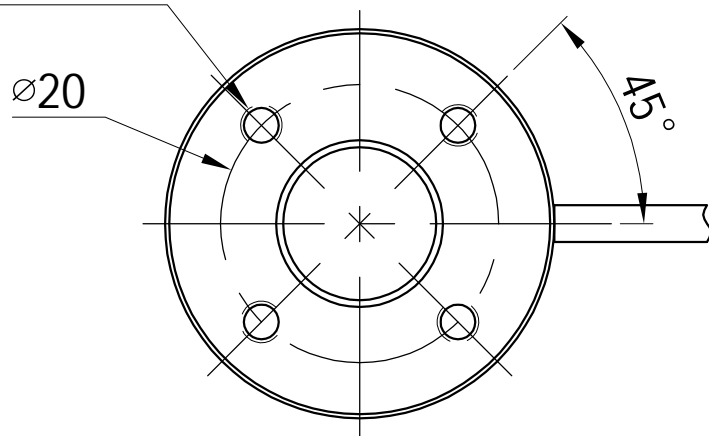

1		2					3			4		5				
颜色	红(R)	绿(G)	蓝(B)	白(W)	红外(IR)	紫外(UV)	接线图	1 正极, +			自变/客变	版本号	更改日期	图纸审核	备注	
电压(V)	24V	24V	24V	24V	---	---		2 NG								
功率(W)					---	---		3 负极, -								

4-M3, 深3.5

产品型号	HZ-2RE2860-W/R/G/B	发光颜色	W(白)/R(红)/G(绿)/B(蓝)	公司名称	恒致自动化科技有限公司	发布日期	2024-01-31
版本号	HZ-2RE2860-ZP-1.0	输入电压	DC 24V(max)	产品名称	机器视觉光源	视图方向	