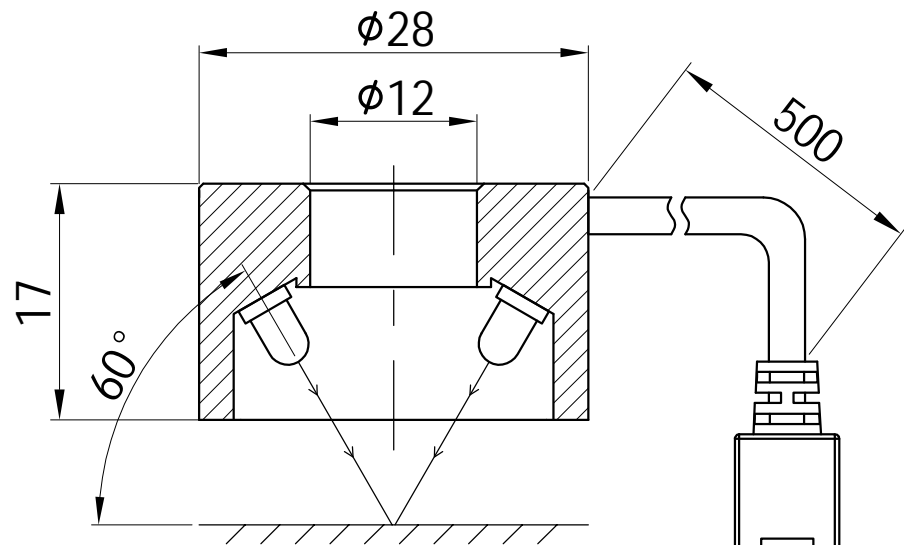

1		2					3			4		5				
颜色	红(R)	绿(G)	蓝(B)	白(W)	红外(IR)	紫外(UV)	接线图	1 正极, +			自变/客变	版本号	更改日期	图纸审核	备注	
电压(V)	24V	24V	24V	24V	---	---		2 NG								
功率(W)					---	---		3 负极, -								

4-M3, 深3.5

产品型号	HZ-2RE2860-W/R/G/B	发光颜色	W(白)/R(红)/G(绿)/B(蓝)	公司名称	恒致自动化科技有限公司	发布日期	2024-01-31
版本号	HZ-2RE2860-ZP-1.0	输入电压	DC 24V(max)	产品名称	机器视觉光源	视图方向	