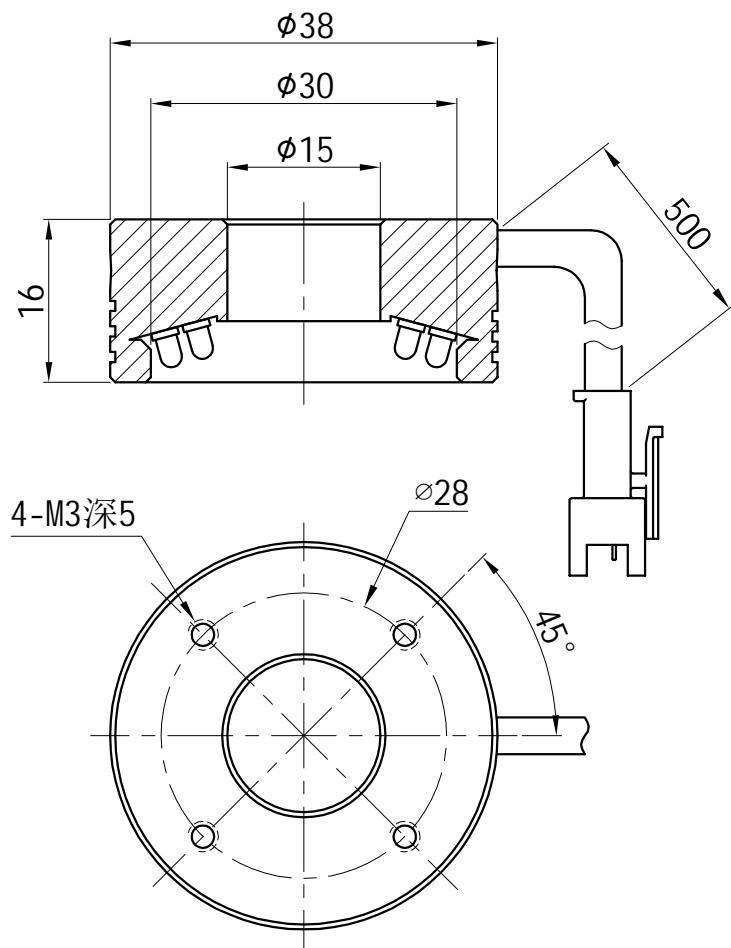

1		2				3		4		5					
颜色	红(R)	绿(G)	蓝(B)	白(W)	红外(IR)	紫外(UV)	接线图	1 正极, +		自变/客变	版本号	更改日期	图纸审核	备注	
电压(V)	24V	24V	24V	24V	----	----		2 NG		3 -					
功率(W)					----	----		3 负极, -		1 +					

产品型号	HZ-2RE3875-W/R/G/B	发光颜色	W(白)/R(红)/G(绿)/B(蓝)	公司名称	恒致自动化科技有限公司	发布日期	2024-01-11
版本号	HZ-2RE3875-ZP-1.0	输入电压	DC 24V(max)	产品名称	机器视觉光源	视图方向	

1 2 3 4 5