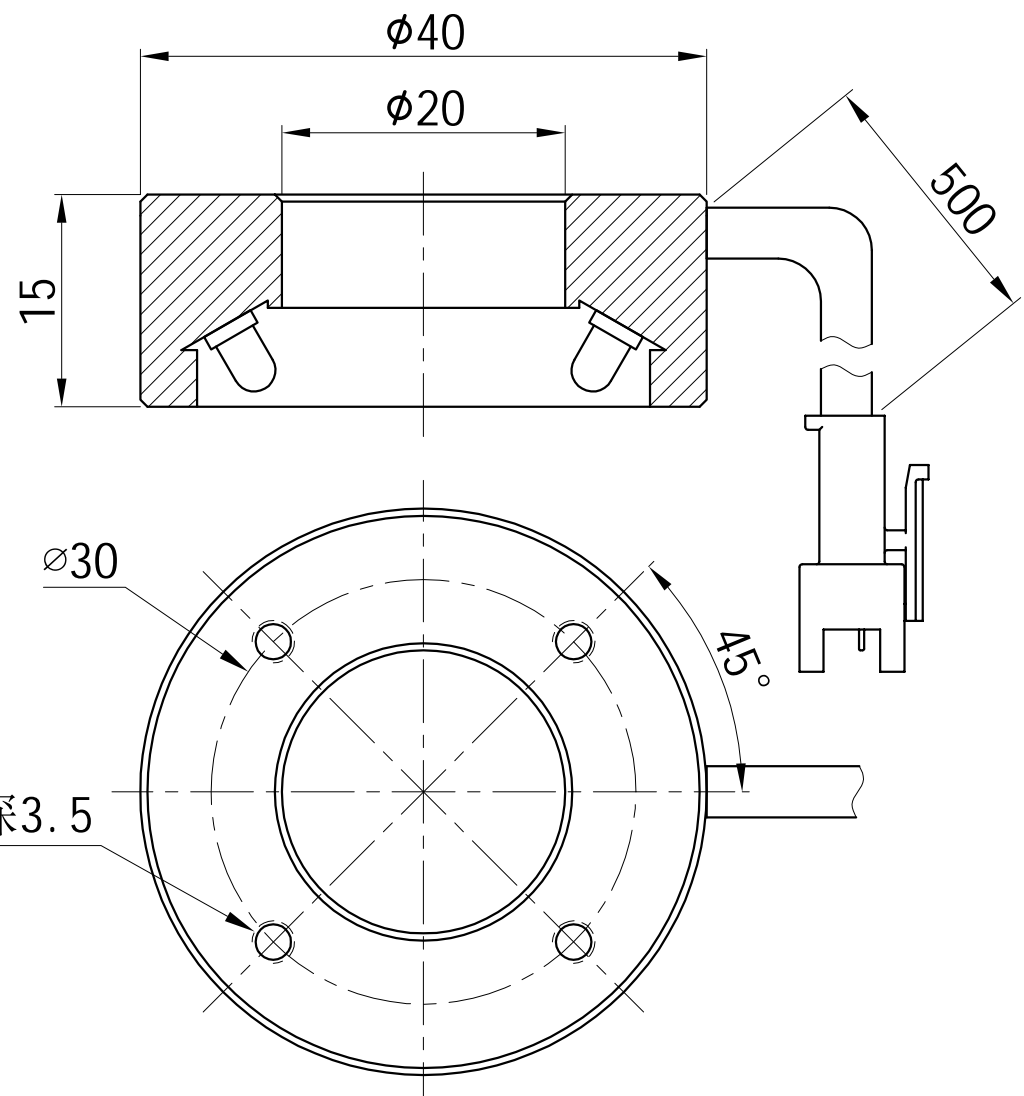

1		2				3		4		5					
颜色	红(R)	绿(G)	蓝(B)	白(W)	红外(IR)	紫外(UV)	接线图	1 正极, +		自变/客变	版本号	更改日期	图纸审核	备注	
电压(V)	24V	24V	24V	24V	---	---		2 NG		3 -					
功率(W)					---	---		3 负极, -		1 +					

产品型号	HZ-2RE4060-W/R/G/B	发光颜色	W(白)/R(红)/G(绿)/B(蓝)	公司名称	 恒致自动化科技有限公司	发布日期	2024-01-31
版本号	HZ-2RE4060-ZP-1.0	输入电压	DC 24V(max)	产品名称	机器视觉光源	视图方向	

1	2	3	4	5
---	---	---	---	---