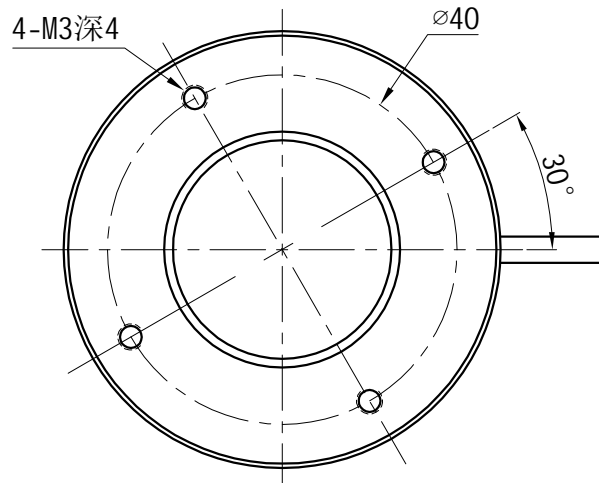

1		2				3			4		5					
颜色	红(R)	绿(G)	蓝(B)	白(W)	红外(IR)	紫外(UV)	接线图	1	正极, +		自变/客变	版本号	更改日期	图纸审核	备注	
电压(V)	24V	24V	24V	24V	-----	-----		2	NG							
功率(W)					-----	-----		3	负极, -							

照明示意图

产品型号	HZ-2RE5030-W/R/G/B	发光颜色	W(白)/R(红)/G(绿)/B(蓝)	公司名称	恒致自动化科技有限公司	发布日期	2024-01-11
版本号	HZ-2RE5030-ZP-1.0	输入电压	DC 24V(max)	产品名称	机器视觉光源	视图方向	

1

2

3

4

5