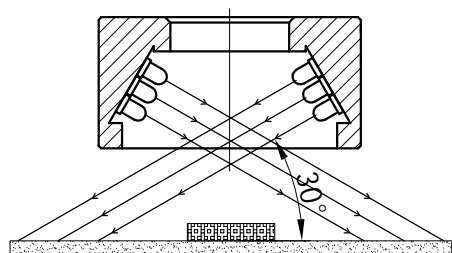

1		2				3			4		5					
颜色	红(R)	绿(G)	蓝(B)	白(W)	红外(IR)	紫外(UV)	接线图	1	正极, +		自变/客变	版本号	更改日期	图纸审核	备注	
电压(V)	24V	24V	24V	24V	-----	-----		2	NG							
功率(W)					-----	-----		3	负极, -							

照明示意图

产品型号	HZ-2RE5030-W/R/G/B	发光颜色	W(白)/R(红)/G(绿)/B(蓝)	公司名称	恒致自动化科技有限公司	发布日期	2024-01-11
版本号	HZ-2RE5030-ZP-1.0	输入电压	DC 24V(max)	产品名称	机器视觉光源	视图方向	