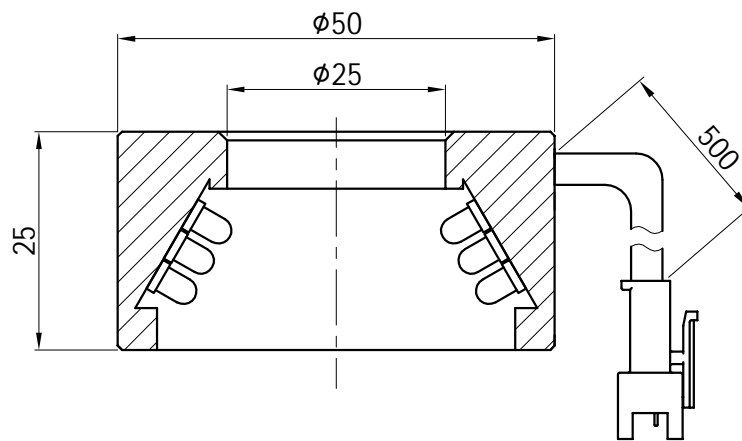

1		2				3			4		5					
颜色	红(R)	绿(G)	蓝(B)	白(W)	红外(IR)	紫外(UV)	接线图	1	正极, +		自变/客变	版本号	更改日期	图纸审核	备注	
电压(V)	24V	24V	24V	24V	-----	-----		2	NG							
功率(W)					-----	-----		3	负极, -							

照明示意图

产品型号	HZ-2RE5030-W/R/G/B	发光颜色	W(白)/R(红)/G(绿)/B(蓝)	公司名称	恒致自动化科技有限公司	发布日期	2024-01-11
版本号	HZ-2RE5030-ZP-1.0	输入电压	DC 24V(max)	产品名称	机器视觉光源	视图方向	