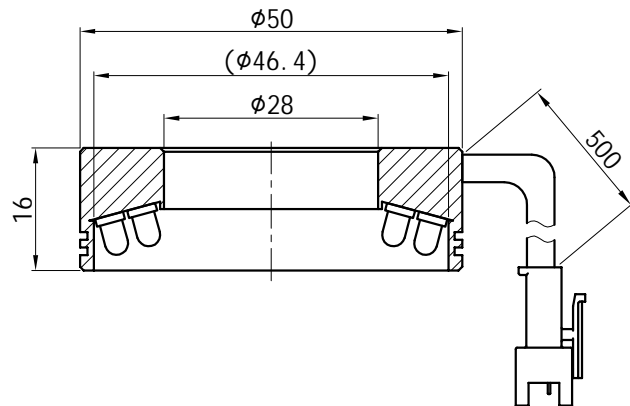

1		2				3		4		5							
颜色	红(R)	绿(G)	蓝(B)	白(W)	红外(IR)	紫外(UV)	接线图	1	正极, +		自变/客变	版本号	更改日期	图纸审核	备注		
电压(V)	24V	24V	24V	24V	-----	-----		2	NG		3 -	1 +					
功率(W)					-----	-----		3	负极, -								

产品型号	HZ-2RE5075-W/R/G/B	发光颜色	W(白)/R(红)/G(绿)/B(蓝)	公司名称	恒致自动化科技有限公司	发布日期	2024-01-11
版本号	HZ-2RE5075-ZP-1.0	输入电压	DC 24V(max)	产品名称	机器视觉光源	视图方向	