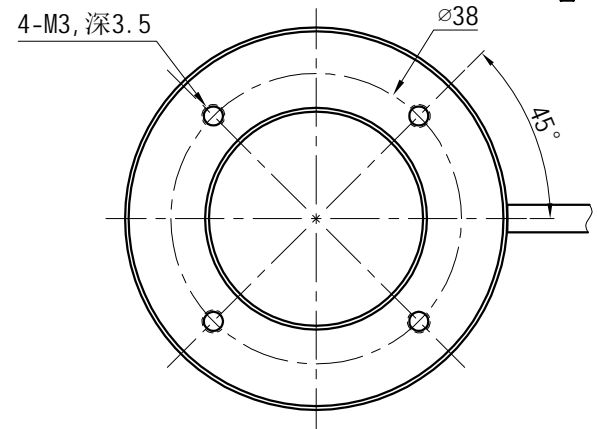

1		2				3		4		5							
颜色	红(R)	绿(G)	蓝(B)	白(W)	红外(IR)	紫外(UV)	接线图	1	正极, +		自变/客变	版本号	更改日期	图纸审核	备注		
电压(V)	24V	24V	24V	24V	-----	-----		2	NG		3 -	1 +					
功率(W)					-----	-----		3	负极, -								

产品型号	HZ-2RE5075-W/R/G/B	发光颜色	W(白)/R(红)/G(绿)/B(蓝)	公司名称	恒致自动化科技有限公司	发布日期	2024-01-11
版本号	HZ-2RE5075-ZP-1.0	输入电压	DC 24V(max)	产品名称	机器视觉光源	视图方向	