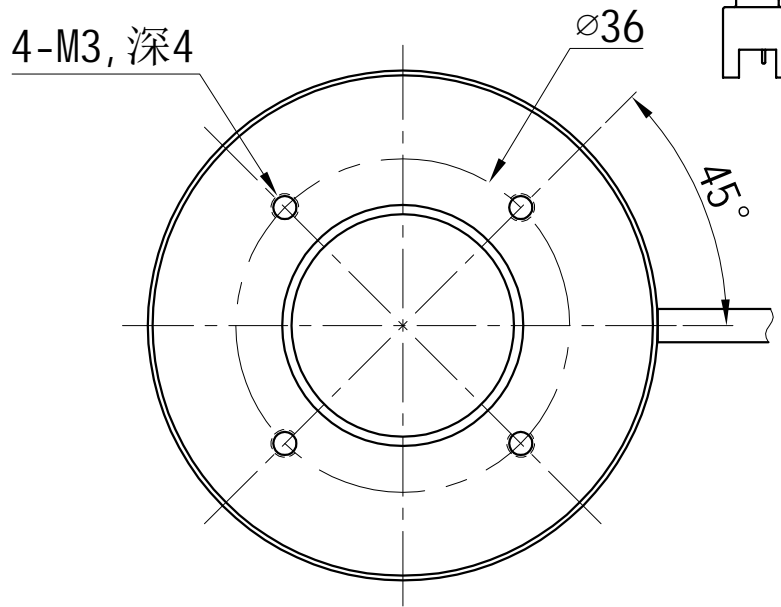

1		2				3		4		5					
颜色	红(R)	绿(G)	蓝(B)	白(W)	红外(IR)	紫外(UV)	接线图	1 正极, +		自变/客变	版本号	更改日期	图纸审核	备注	
电压(V)	24V	24V	24V	24V	----	----		2 NG							
功率(W)					----	----		3 负极, -							

产品型号	HZ-2RE5590-W/R/G/B	发光颜色	W(白)/R(红)/G(绿)/B(蓝)	公司名称	恒致自动化科技有限公司	发布日期	2024-01-11
版本号	HZ-2RE5590-ZP-1.0	输入电压	DC 24V(max)	产品名称	机器视觉光源	视图方向	

1

2

3

4

5