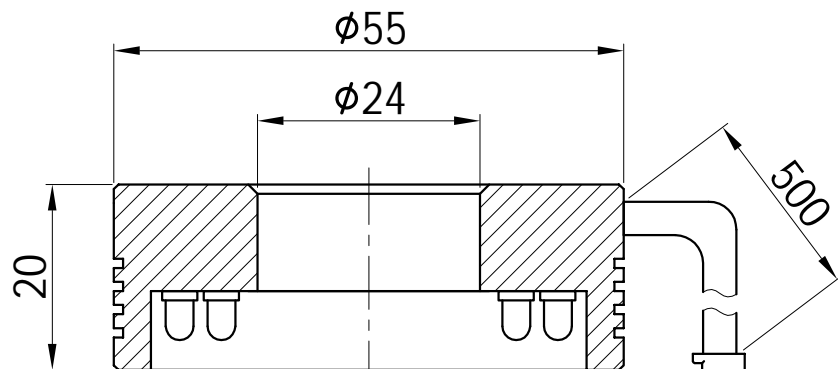

1		2				3		4		5					
颜色	红(R)	绿(G)	蓝(B)	白(W)	红外(IR)	紫外(UV)	接线图	1 正极, +		自变/客变	版本号	更改日期	图纸审核	备注	
电压(V)	24V	24V	24V	24V	----	----		2 NG							
功率(W)					----	----		3 负极, -							

产品型号	HZ-2RE5590-W/R/G/B	发光颜色	W(白)/R(红)/G(绿)/B(蓝)	公司名称	恒致自动化科技有限公司	发布日期	2024-01-11
版本号	HZ-2RE5590-ZP-1.0	输入电压	DC 24V(max)	产品名称	机器视觉光源	视图方向	