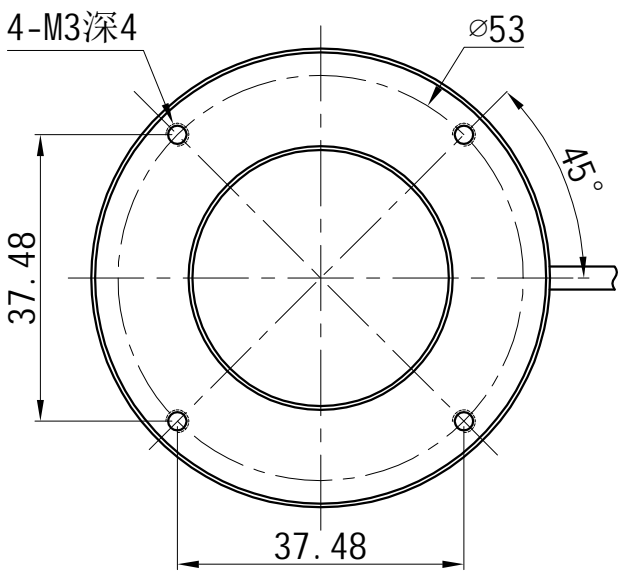

1		2				3		4		5					
颜色	红(R)	绿(G)	蓝(B)	白(W)	红外(IR)	紫外(UV)	接线图	1 正极, +		自变/客变	版本号	更改日期	图纸审核	备注	
电压(V)	24V	24V	24V	24V	---	---		2 NG		3 -					
功率(W)					---	---		3 负极, -		1 +					

产品型号	HZ-2RE6060-W/R/G/B	发光颜色	W(白)/R(红)/G(绿)/B(蓝)	公司名称	 恒致自动化科技有限公司	发布日期	2024-01-11
版本号	HZ-2RE6060-ZP-1.0	输入电压	DC 24V(max)	产品名称	机器视觉光源	视图方向	

1 2 3 4 5