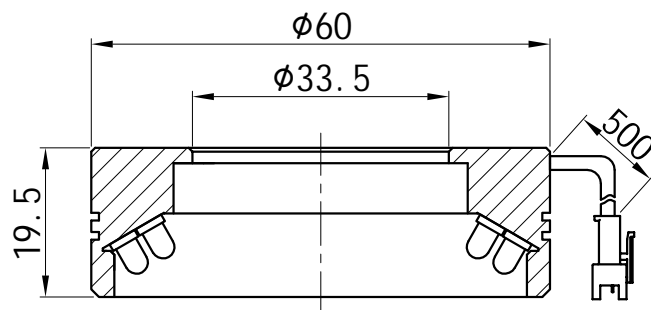

1		2				3		4		5					
颜色	红(R)	绿(G)	蓝(B)	白(W)	红外(IR)	紫外(UV)	接线图	1 正极, +		自变/客变	版本号	更改日期	图纸审核	备注	
电压(V)	24V	24V	24V	24V	---	---		2 NG		3 -					
功率(W)					---	---		3 负极, -		1 +					

产品型号	HZ-2RE6060-W/R/G/B	发光颜色	W(白)/R(红)/G(绿)/B(蓝)	公司名称	 恒致自动化科技有限公司	发布日期	2024-01-11
版本号	HZ-2RE6060-ZP-1.0	输入电压	DC 24V(max)	产品名称	机器视觉光源	视图方向	