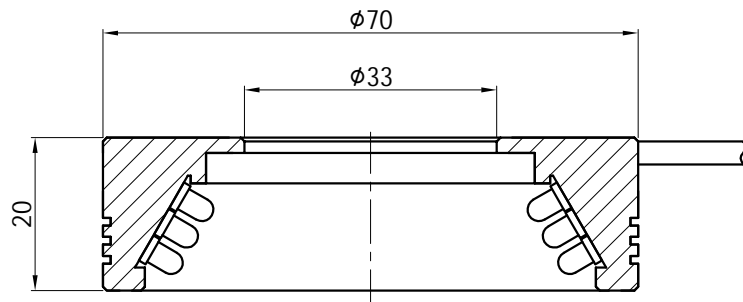

1		2				3		4		5				
颜色	红(R)	绿(G)	蓝(B)	白(W)	红外(IR)	紫外(UV)	接线图	1 正极, +		自变/客变	版本号	更改日期	图纸审核	备注
电压(V)	24V	24V	24V	24V	-----	-----		2 NG						
功率(W)					-----	-----		3 负极, -						

产品型号	HZ-2RE7030-W/R/G/B	发光颜色	W(白)/R(红)/G(绿)/B(蓝)	公司名称	 恒致自动化科技有限公司	发布日期	2024-01-11
版本号	HZ-2RE7030-ZP-1.0	输入电压	DC 24V(max)	产品名称	机器视觉光源	视图方向	