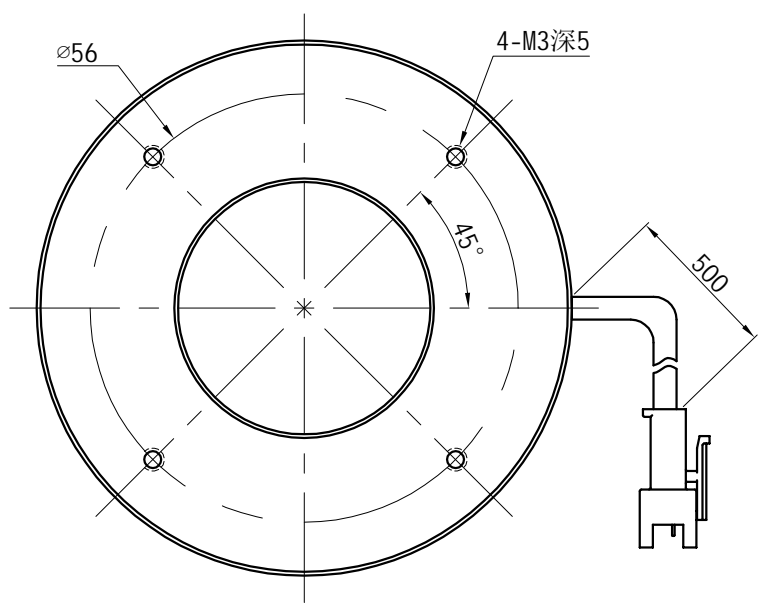

1		2				3		4		5				
颜色	红(R)	绿(G)	蓝(B)	白(W)	红外(IR)	紫外(UV)	接线图	1 正极, +		自变/客变	版本号	更改日期	图纸审核	备注
电压(V)	24V	24V	24V	24V	-----	-----		2 NG						
功率(W)					-----	-----		3 负极, -						

产品型号	HZ-2RE7030-W/R/G/B	发光颜色	W(白)/R(红)/G(绿)/B(蓝)	公司名称	 恒致自动化科技有限公司	发布日期	2024-01-11
版本号	HZ-2RE7030-ZP-1.0	输入电压	DC 24V(max)	产品名称	机器视觉光源	视图方向	

1 2 3 4 5