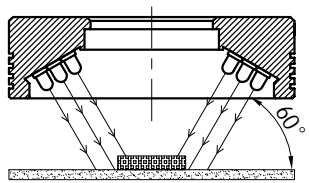

1		2				3		4		5							
颜色	红(R)	绿(G)	蓝(B)	白(W)	红外(IR)	紫外(UV)	接线图	1	正极, +		自变/客变	版本号	更改日期	图纸审核	备注		
电压(V)	24V	24V	24V	24V	---	---		2	NG		3 -	1 +					
功率(W)					---	---		3	负极, -								

照明示意图

产品型号	HZ-2RE7060-W/R/G/B	发光颜色	W(白)/R(红)/G(绿)/B(蓝)	公司名称	 恒致自动化科技有限公司	发布日期	2024-01-11
版本号	HZ-2RE7060-ZP-1.0	输入电压	DC 24V(max)	产品名称	机器视觉光源	视图方向	