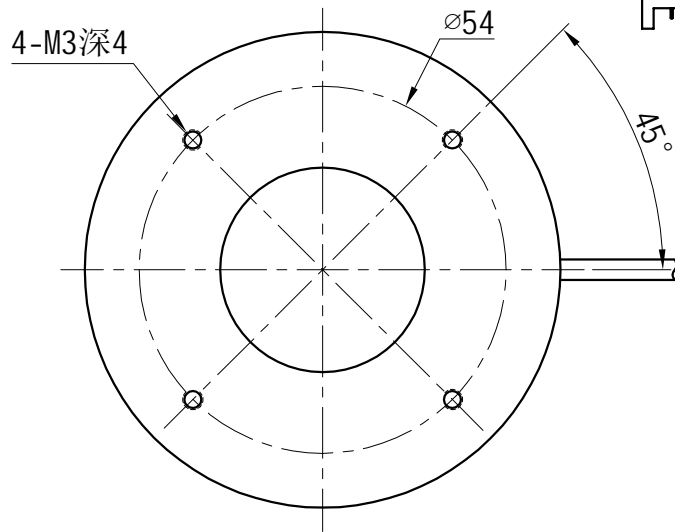

1		2				3		4		5							
颜色	红(R)	绿(G)	蓝(B)	白(W)	红外(IR)	紫外(UV)	接线图	1	正极, +		自变/客变	版本号	更改日期	图纸审核	备注		
电压(V)	24V	24V	24V	24V	---	---		2	NG		3 -	1 +					
功率(W)					---	---		3	负极, -								

照明示意图

产品型号	HZ-2RE7060-W/R/G/B	发光颜色	W(白)/R(红)/G(绿)/B(蓝)	公司名称	 恒致自动化科技有限公司	发布日期	2024-01-11
版本号	HZ-2RE7060-ZP-1.0	输入电压	DC 24V(max)	产品名称	机器视觉光源	视图方向	

1 2 3 4 5