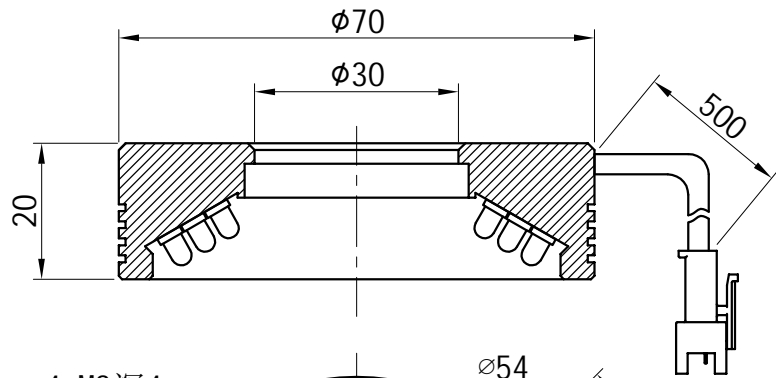

1		2				3		4		5							
颜色	红(R)	绿(G)	蓝(B)	白(W)	红外(IR)	紫外(UV)	接线图	1	正极, +		自变/客变	版本号	更改日期	图纸审核	备注		
电压(V)	24V	24V	24V	24V	---	---		2	NG		3 -	1 +					
功率(W)					---	---		3	负极, -								

照明示意图

产品型号	HZ-2RE7060-W/R/G/B	发光颜色	W(白)/R(红)/G(绿)/B(蓝)	公司名称	 恒致自动化科技有限公司	发布日期	2024-01-11
版本号	HZ-2RE7060-ZP-1.0	输入电压	DC 24V(max)	产品名称	机器视觉光源	视图方向	