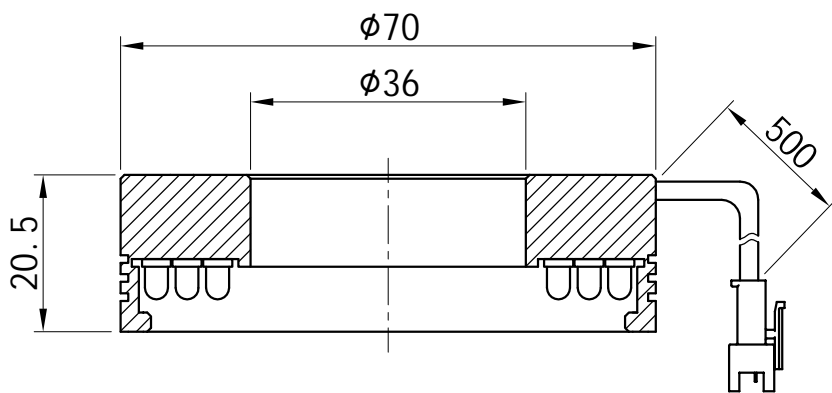

1		2				3		4		5					
颜色	红(R)	绿(G)	蓝(B)	白(W)	红外(IR)	紫外(UV)	接线图	1 正极, +		自变/客变	版本号	更改日期	图纸审核	备注	
电压(V)	24V	24V	24V	24V	-----	-----		2 NG		3 -					
功率(W)					-----	-----		3 负极, -		1 +					

产品型号	HZ-2RE7090-W/R/G/B	发光颜色	W(白)/R(红)/G(绿)/B(蓝)	公司名称	恒致自动化科技有限公司	发布日期	2024-01-11
版本号	HZ-2RE7090-ZP-1.0	输入电压	DC 24V(max)	产品名称	机器视觉光源	视图方向	