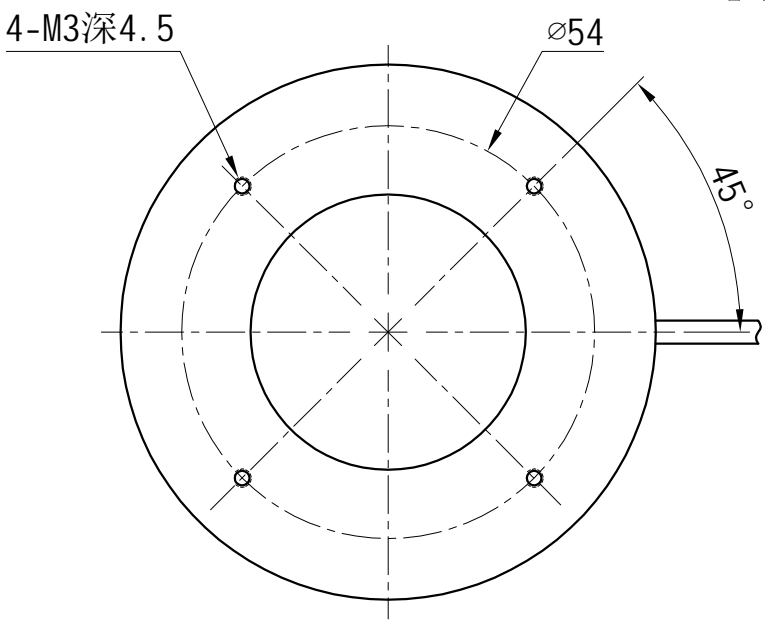

1		2				3		4		5					
颜色	红(R)	绿(G)	蓝(B)	白(W)	红外(IR)	紫外(UV)	接线图	1 正极, +		自变/客变	版本号	更改日期	图纸审核	备注	
电压(V)	24V	24V	24V	24V	-----	-----		2 NG		3 -					
功率(W)					-----	-----		3 负极, -		1 +					

产品型号	HZ-2RE7090-W/R/G/B	发光颜色	W(白)/R(红)/G(绿)/B(蓝)	公司名称	恒致自动化科技有限公司	发布日期	2024-01-11
版本号	HZ-2RE7090-ZP-1.0	输入电压	DC 24V(max)	产品名称	机器视觉光源	视图方向	

1	2	3	4	5
---	---	---	---	---