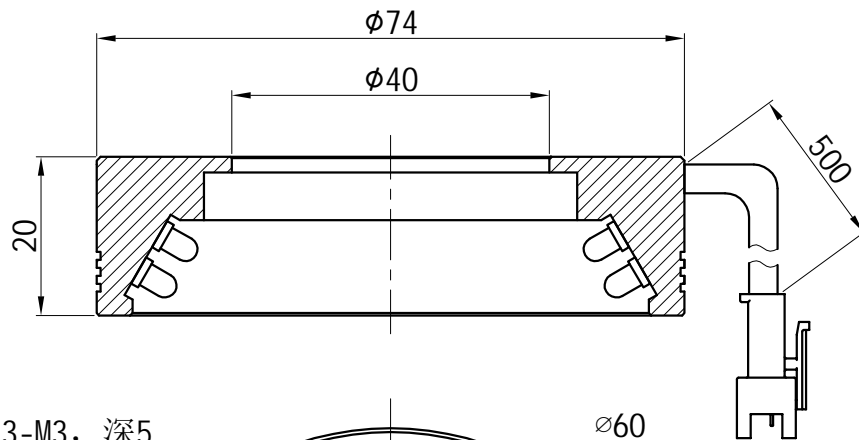

1		2				3		4		5					
颜色	红(R)	绿(G)	蓝(B)	白(W)	红外(IR)	紫外(UV)	接线图	1 正极, +		自变/客变	版本号	更改日期	图纸审核	备注	
电压(V)	24V	24V	24V	24V	-----	-----		2 NG		3 -					
功率(W)					-----	-----		3 负极, -		1 +					

产品型号	HZ-2RE7430-W/R/G/B	发光颜色	W(白)/R(红)/G(绿)/B(蓝)	公司名称	恒致自动化科技有限公司	发布日期	2024-01-11
版本号	HZ-2RE7430-ZP-1.0	输入电压	DC 24V(max)	产品名称	机器视觉光源	视图方向	