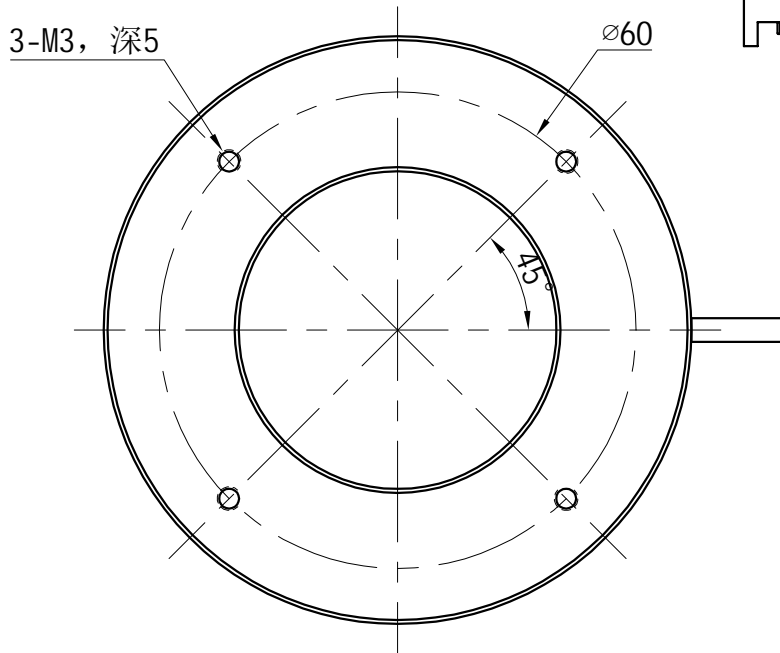

1		2				3		4		5					
颜色	红(R)	绿(G)	蓝(B)	白(W)	红外(IR)	紫外(UV)	接线图	1 正极, +		自变/客变	版本号	更改日期	图纸审核	备注	
电压(V)	24V	24V	24V	24V	-----	-----		2 NG		3 -					
功率(W)					-----	-----		3 负极, -		1 +					

产品型号	HZ-2RE7430-W/R/G/B	发光颜色	W(白)/R(红)/G(绿)/B(蓝)	公司名称	恒致自动化科技有限公司	发布日期	2024-01-11
版本号	HZ-2RE7430-ZP-1.0	输入电压	DC 24V(max)	产品名称	机器视觉光源	视图方向	

1

2

3

4

5