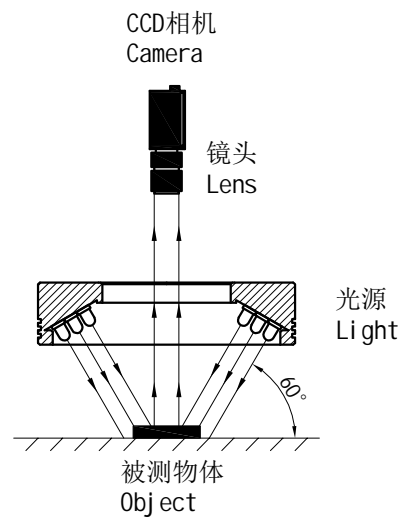

1		2				3		4		5					
颜色	红(R)	绿(G)	蓝(B)	白(W)	红外(IR)	紫外(UV)	接线图	1 正极, +		自变/客变	版本号	更改日期	图纸审核	备注	
电压(V)	24V	24V	24V	24V	-----	-----		2 NG							
功率(W)					-----	-----		3 负极, -							

照射示意图

产品型号	HZ-2RE7460-W/R/G/B	发光颜色	W(白)/R(红)/G(绿)/B(蓝)	公司名称	 恒致自动化科技有限公司	发布日期	2024-01-11
版本号	HZ-2RE7460-ZP-1.0	输入电压	DC 24V(max)	产品名称	机器视觉光源	视图方向	