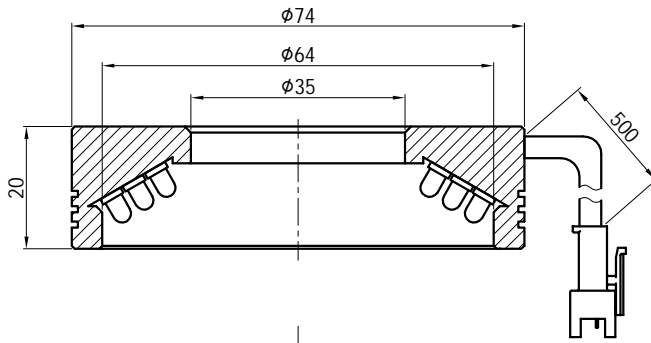

1		2				3		4		5					
颜色	红(R)	绿(G)	蓝(B)	白(W)	红外(IR)	紫外(UV)	接线图	1 正极, +		自变/客变	版本号	更改日期	图纸审核	备注	
电压(V)	24V	24V	24V	24V	-----	-----		2 NG							
功率(W)					-----	-----		3 负极, -							

照射示意图

产品型号	HZ-2RE7460-W/R/G/B	发光颜色	W(白)/R(红)/G(绿)/B(蓝)	公司名称	 恒致自动化科技有限公司	发布日期	2024-01-11
版本号	HZ-2RE7460-ZP-1.0	输入电压	DC 24V(max)	产品名称	机器视觉光源	视图方向	