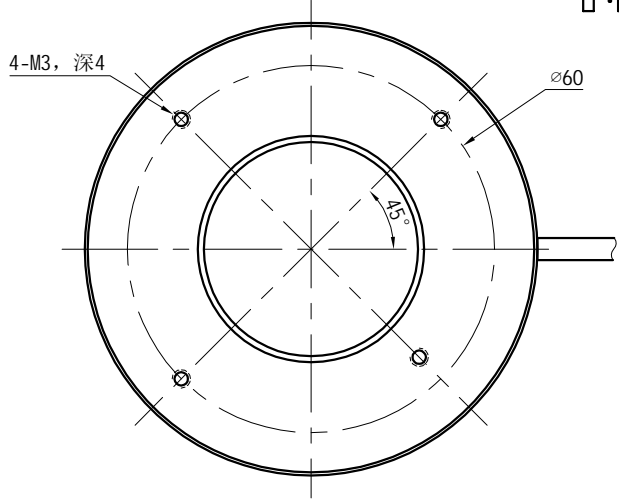

1		2				3		4		5					
颜色	红(R)	绿(G)	蓝(B)	白(W)	红外(IR)	紫外(UV)	接线图	1 正极, +		自变/客变	版本号	更改日期	图纸审核	备注	
电压(V)	24V	24V	24V	24V	-----	-----		2 NG							
功率(W)					-----	-----		3 负极, -							

照射示意图

产品型号	HZ-2RE7460-W/R/G/B	发光颜色	W(白)/R(红)/G(绿)/B(蓝)	公司名称	 恒致自动化科技有限公司	发布日期	2024-01-11
版本号	HZ-2RE7460-ZP-1.0	输入电压	DC 24V(max)	产品名称	机器视觉光源	视图方向	

1 2 3 4 5