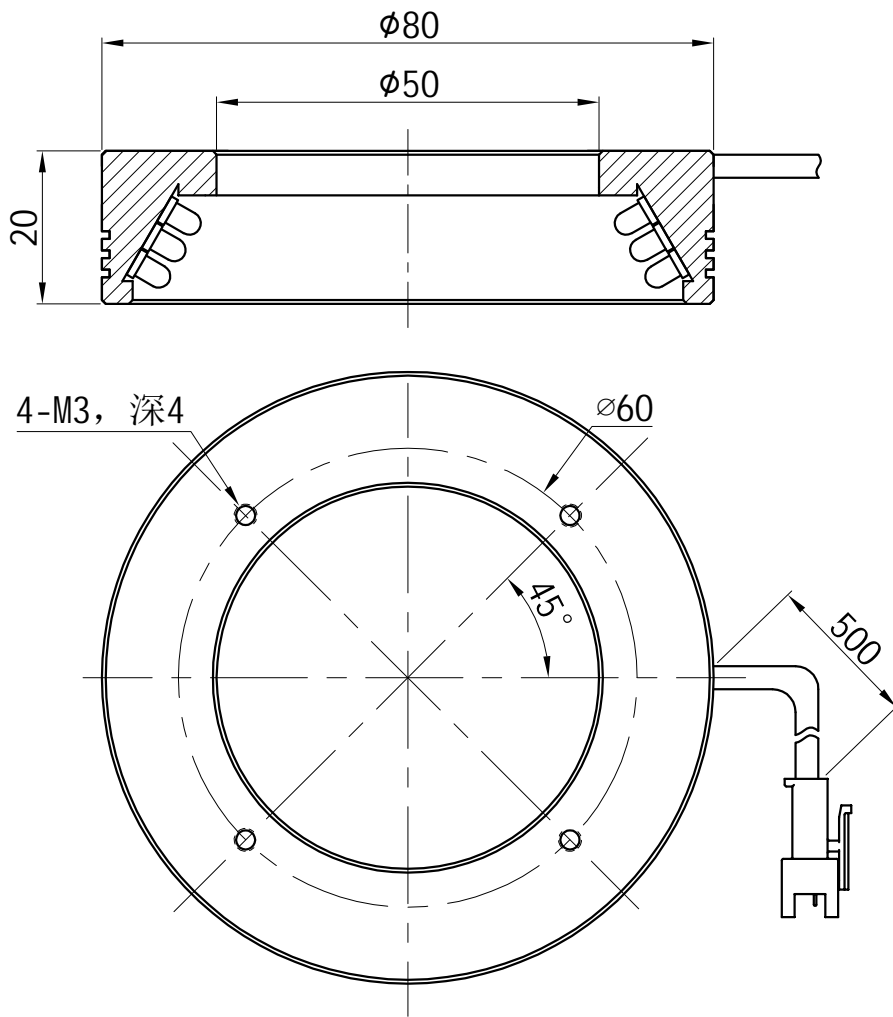

1		2				3		4		5					
颜色	红(R)	绿(G)	蓝(B)	白(W)	红外(IR)	紫外(UV)	接线图	1 正极, +		自变/客变	版本号	更改日期	图纸审核	备注	
电压(V)	24V	24V	24V	24V	-----	-----		2 NG		3 -					
功率(W)					-----	-----		3 负极, -		1 +					

产品型号	HZ-2RE8030-W/R/G/B	发光颜色	W(白)/R(红)/G(绿)/B(蓝)	公司名称	 恒致自动化科技有限公司	发布日期	2024-01-11
版本号	HZ-2RE8030-ZP-1.0	输入电压	DC 24V(max)	产品名称	机器视觉光源	视图方向	

1

2

3

4

5