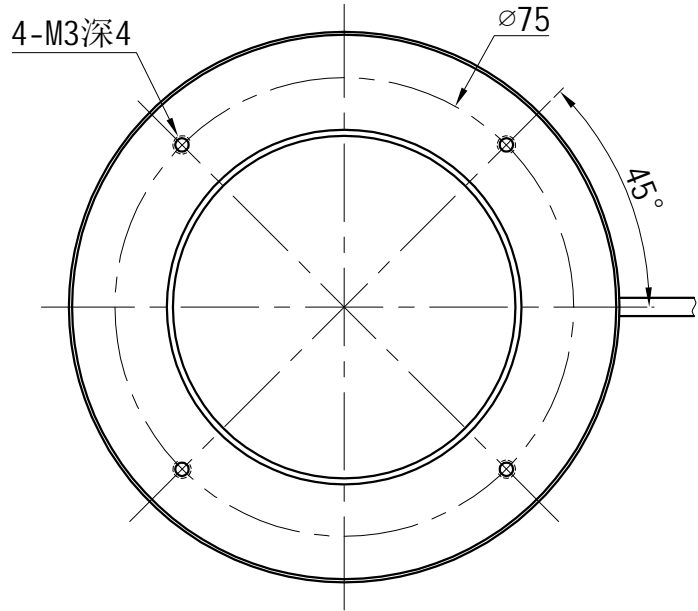

1		2				3		4		5							
颜色	红(R)	绿(G)	蓝(B)	白(W)	红外(IR)	紫外(UV)	接线图	1	正极, +		自变/客变	版本号	更改日期	图纸审核	备注		
电压(V)	24V	24V	24V	24V	-----	-----		2	NG		3 -	1 +					
功率(W)					-----	-----		3	负极, -								

照明示意图

产品型号	HZ-2RE9045-W/R/G/B	发光颜色	W(白)/R(红)/G(绿)/B(蓝)	公司名称	 恒致自动化科技有限公司	发布日期	2024-01-11
版本号	HZ-2RE9045-ZP-1.0	输入电压	DC 24V(max)	产品名称	机器视觉光源	视图方向	

1 2 3 4 5