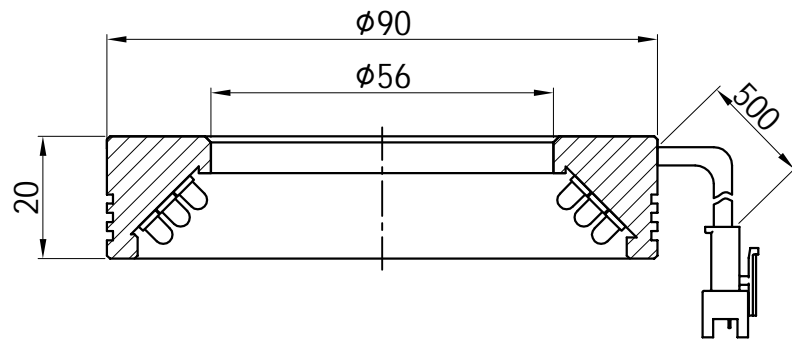

1		2				3		4		5							
颜色	红(R)	绿(G)	蓝(B)	白(W)	红外(IR)	紫外(UV)	接线图	1	正极, +		自变/客变	版本号	更改日期	图纸审核	备注		
电压(V)	24V	24V	24V	24V	-----	-----		2	NG		3 -	1 +					
功率(W)					-----	-----		3	负极, -								

照明示意图

产品型号	HZ-2RE9045-W/R/G/B	发光颜色	W(白)/R(红)/G(绿)/B(蓝)	公司名称	 恒致自动化科技有限公司	发布日期	2024-01-11
版本号	HZ-2RE9045-ZP-1.0	输入电压	DC 24V(max)	产品名称	机器视觉光源	视图方向	