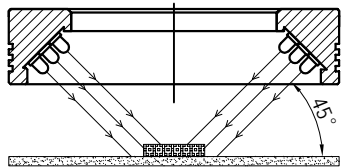

1		2				3		4		5							
颜色	红(R)	绿(G)	蓝(B)	白(W)	红外(IR)	紫外(UV)	接线图	1	正极, +		自变/客变	版本号	更改日期	图纸审核	备注		
电压(V)	24V	24V	24V	24V	-----	-----		2	NG		3 -	1 +					
功率(W)					-----	-----		3	负极, -								

照明示意图

产品型号	HZ-2RE9045-W/R/G/B	发光颜色	W(白)/R(红)/G(绿)/B(蓝)	公司名称	 恒致自动化科技有限公司	发布日期	2024-01-11
版本号	HZ-2RE9045-ZP-1.0	输入电压	DC 24V(max)	产品名称	机器视觉光源	视图方向	