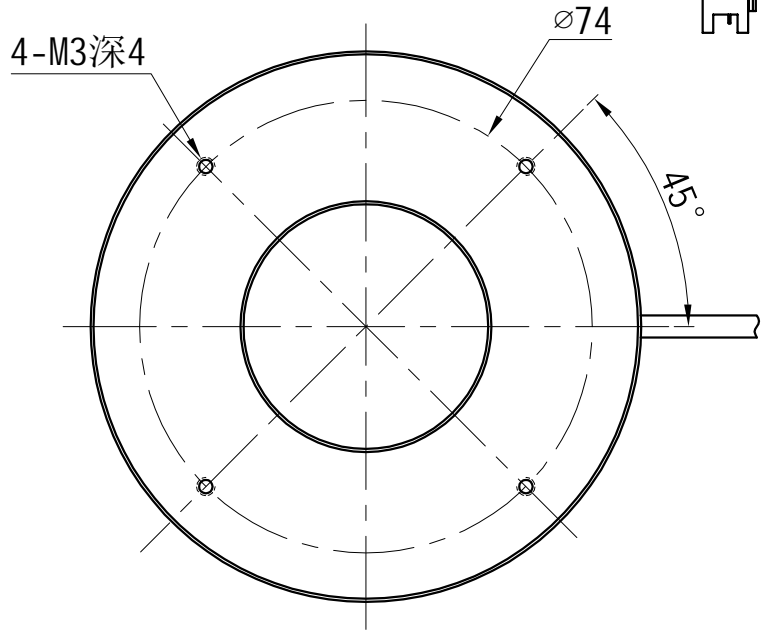

1		2					3		4		5				
颜色	红(R)	绿(G)	蓝(B)	白(W)	红外(IR)	紫外(UV)	接线图	1 正极, +		自变/客变	版本号	更改日期	图纸审核	备注	
电压(V)	24V	24V	24V	24V	-----	-----		2 NG		3 -					
功率(W)					-----	-----		3 负极, -		1 +					

照射示意图

产品型号	HZ-2RE9060-W/R/G/B	发光颜色	W(白)/R(红)/G(绿)/B(蓝)	公司名称	恒致自动化科技有限公司	发布日期	2024-01-11
版本号	HZ-2RE9060-ZP-1.0	输入电压	DC 24V(max)	产品名称	机器视觉光源	视图方向	

1	2	3	4	5
---	---	---	---	---