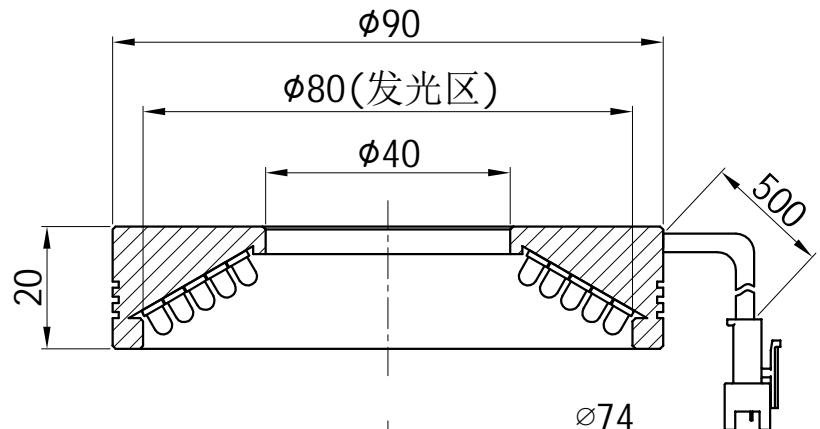

1		2					3		4		5				
颜色	红(R)	绿(G)	蓝(B)	白(W)	红外(IR)	紫外(UV)	接线图	1 正极, +		自变/客变	版本号	更改日期	图纸审核	备注	
电压(V)	24V	24V	24V	24V	-----	-----		2 NG		3 -					
功率(W)					-----	-----		3 负极, -		1 +					

照射示意图

产品型号	HZ-2RE9060-W/R/G/B	发光颜色	W(白)/R(红)/G(绿)/B(蓝)	公司名称	恒致自动化科技有限公司	发布日期	2024-01-11
版本号	HZ-2RE9060-ZP-1.0	输入电压	DC 24V(max)	产品名称	机器视觉光源	视图方向	