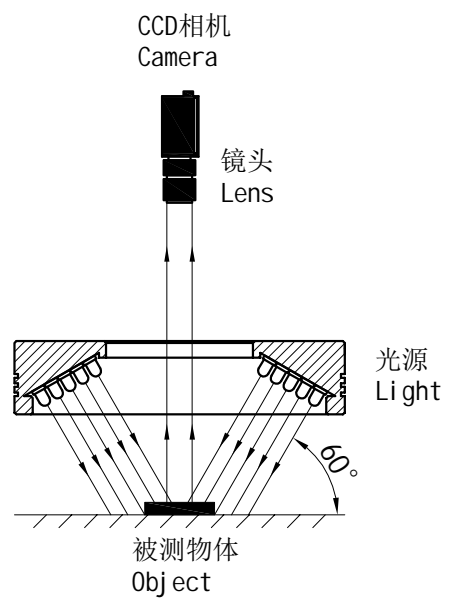

1		2					3		4		5				
颜色	红(R)	绿(G)	蓝(B)	白(W)	红外(IR)	紫外(UV)	接线图	1 正极, +		自变/客变	版本号	更改日期	图纸审核	备注	
电压(V)	24V	24V	24V	24V	-----	-----		2 NG		3 -					
功率(W)					-----	-----		3 负极, -		1 +					

照射示意图

产品型号	HZ-2RE9060-W/R/G/B	发光颜色	W(白)/R(红)/G(绿)/B(蓝)	公司名称	恒致自动化科技有限公司	发布日期	2024-01-11
版本号	HZ-2RE9060-ZP-1.0	输入电压	DC 24V(max)	产品名称	机器视觉光源	视图方向	