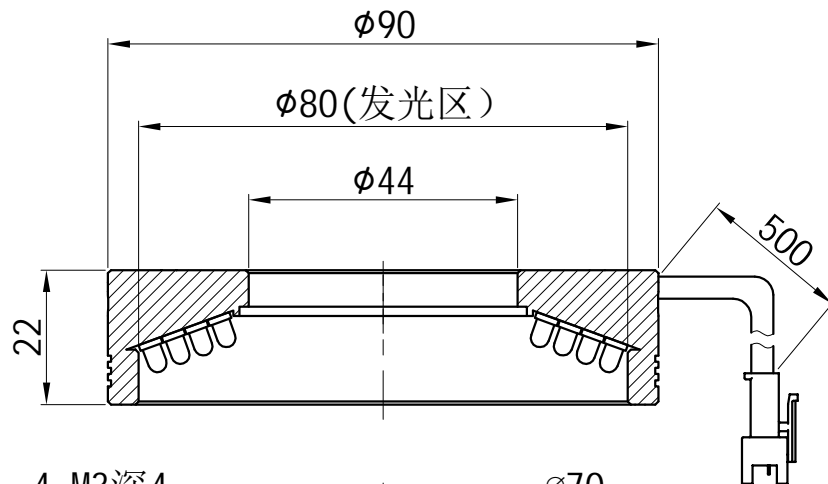

1		2				3		4		5					
颜色	红(R)	绿(G)	蓝(B)	白(W)	红外(IR)	紫外(UV)	接线图	1 正极, +		自变/客变	版本号	更改日期	图纸审核	备注	
电压(V)	24V	24V	24V	24V	-----	-----		2 NG							
功率(W)					-----	-----		3 负极, -							

照射示意图

产品型号	HZ-2RE9070-W/R/G/B	发光颜色	W(白)/R(红)/G(绿)/B(蓝)	公司名称	恒致自动化科技有限公司	发布日期	2024-01-11
版本号	HZ-2RE9070-ZP-1.0	输入电压	DC 24V(max)	产品名称	机器视觉光源	视图方向	