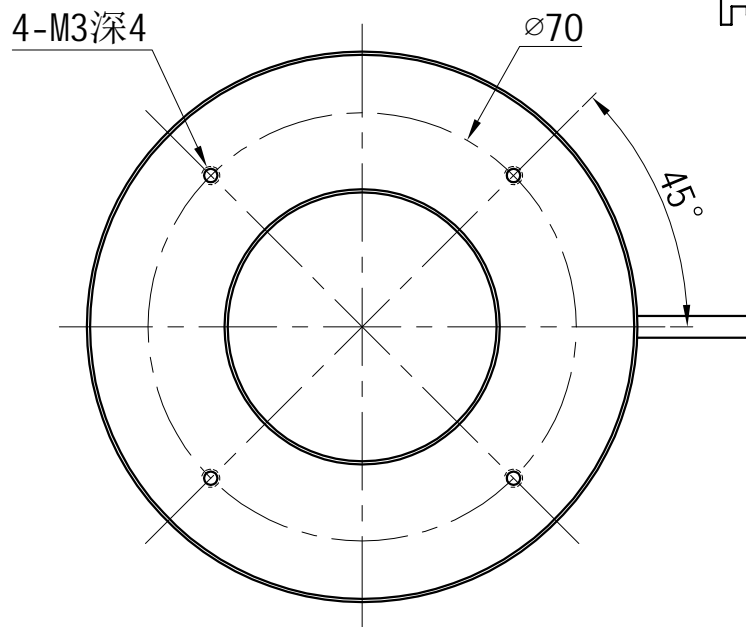

1		2				3		4		5					
颜色	红(R)	绿(G)	蓝(B)	白(W)	红外(IR)	紫外(UV)	接线图	1 正极, +		自变/客变	版本号	更改日期	图纸审核	备注	
电压(V)	24V	24V	24V	24V	-----	-----		2 NG							
功率(W)					-----	-----		3 负极, -							

照射示意图

产品型号	HZ-2RE9070-W/R/G/B	发光颜色	W(白)/R(红)/G(绿)/B(蓝)	公司名称	恒致自动化科技有限公司	发布日期	2024-01-11
版本号	HZ-2RE9070-ZP-1.0	输入电压	DC 24V(max)	产品名称	机器视觉光源	视图方向	

1

2

3

4

5