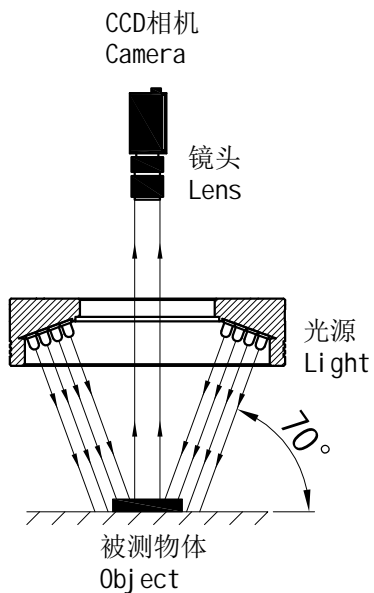

1		2				3		4		5					
颜色	红(R)	绿(G)	蓝(B)	白(W)	红外(IR)	紫外(UV)	接线图	1 正极, +		自变/客变	版本号	更改日期	图纸审核	备注	
电压(V)	24V	24V	24V	24V	-----	-----		2 NG							
功率(W)					-----	-----		3 负极, -							

照射示意图

产品型号	HZ-2RE9070-W/R/G/B	发光颜色	W(白)/R(红)/G(绿)/B(蓝)	公司名称	恒致自动化科技有限公司	发布日期	2024-01-11
版本号	HZ-2RE9070-ZP-1.0	输入电压	DC 24V(max)	产品名称	机器视觉光源	视图方向	