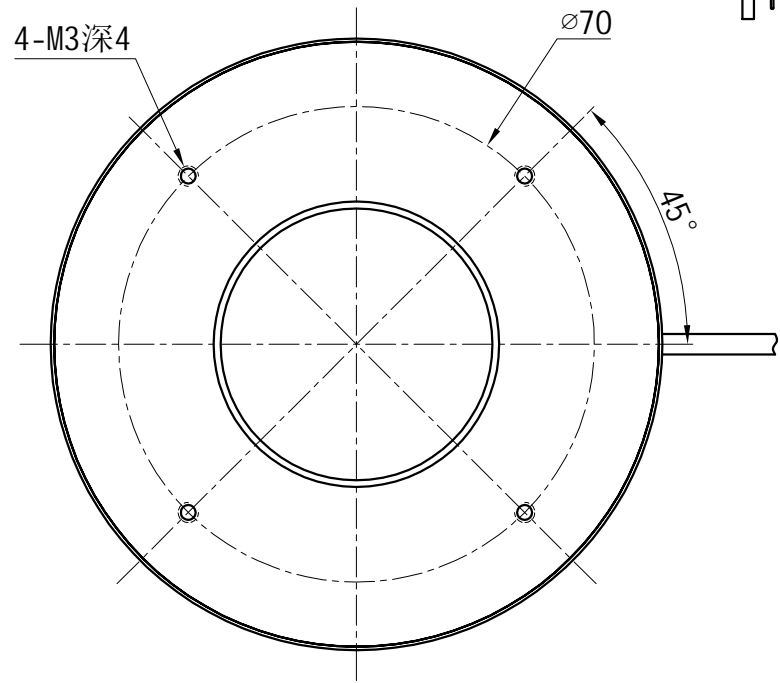

1		2				3		4		5							
颜色	红(R)	绿(G)	蓝(B)	白(W)	红外(IR)	紫外(UV)	接线图	1	正极, +		自变/客变	版本号	更改日期	图纸审核	备注		
电压(V)	24V	24V	24V	24V	-----	-----		2	NG		3	-					
功率(W)					-----	-----		3	负极, -		1	+					

照明示意图

产品型号	HZ-2RE9090-W/R/G/B	发光颜色	W(白)/R(红)/G(绿)/B(蓝)	公司名称	 恒致自动化科技有限公司	发布日期	2024-01-11
版本号	HZ-2RE9090-ZP-1.0	输入电压	DC 24V(max)	产品名称	机器视觉光源	视图方向	

1

2

3

4

5