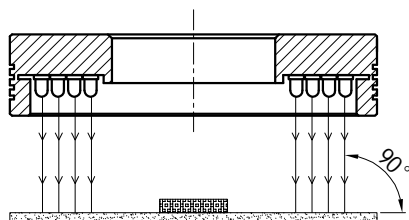

1		2				3		4		5							
颜色	红(R)	绿(G)	蓝(B)	白(W)	红外(IR)	紫外(UV)	接线图	1	正极, +		自变/客变	版本号	更改日期	图纸审核	备注		
电压(V)	24V	24V	24V	24V	-----	-----		2	NG		3	-					
功率(W)					-----	-----		3	负极, -		1	+					

照明示意图

产品型号	HZ-2RE9090-W/R/G/B	发光颜色	W(白)/R(红)/G(绿)/B(蓝)	公司名称	 恒致自动化科技有限公司	发布日期	2024-01-11
版本号	HZ-2RE9090-ZP-1.0	输入电压	DC 24V(max)	产品名称	机器视觉光源	视图方向	