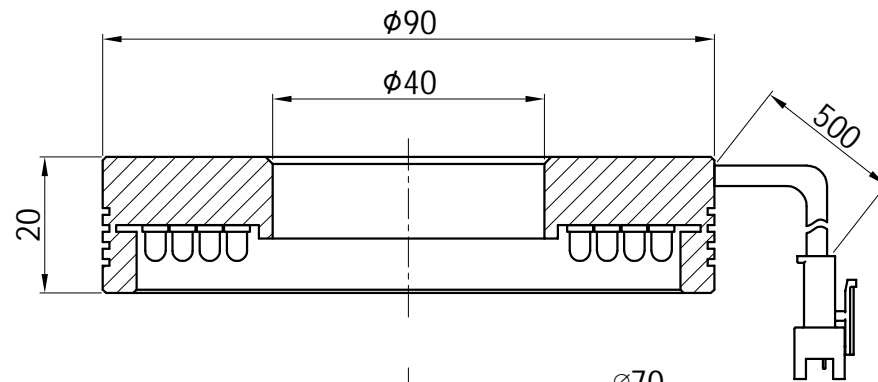

1		2				3		4		5							
颜色	红(R)	绿(G)	蓝(B)	白(W)	红外(IR)	紫外(UV)	接线图	1	正极, +		自变/客变	版本号	更改日期	图纸审核	备注		
电压(V)	24V	24V	24V	24V	-----	-----		2	NG		3	-					
功率(W)					-----	-----		3	负极, -		1	+					

照明示意图

产品型号	HZ-2RE9090-W/R/G/B	发光颜色	W(白)/R(红)/G(绿)/B(蓝)	公司名称	 恒致自动化科技有限公司	发布日期	2024-01-11
版本号	HZ-2RE9090-ZP-1.0	输入电压	DC 24V(max)	产品名称	机器视觉光源	视图方向	