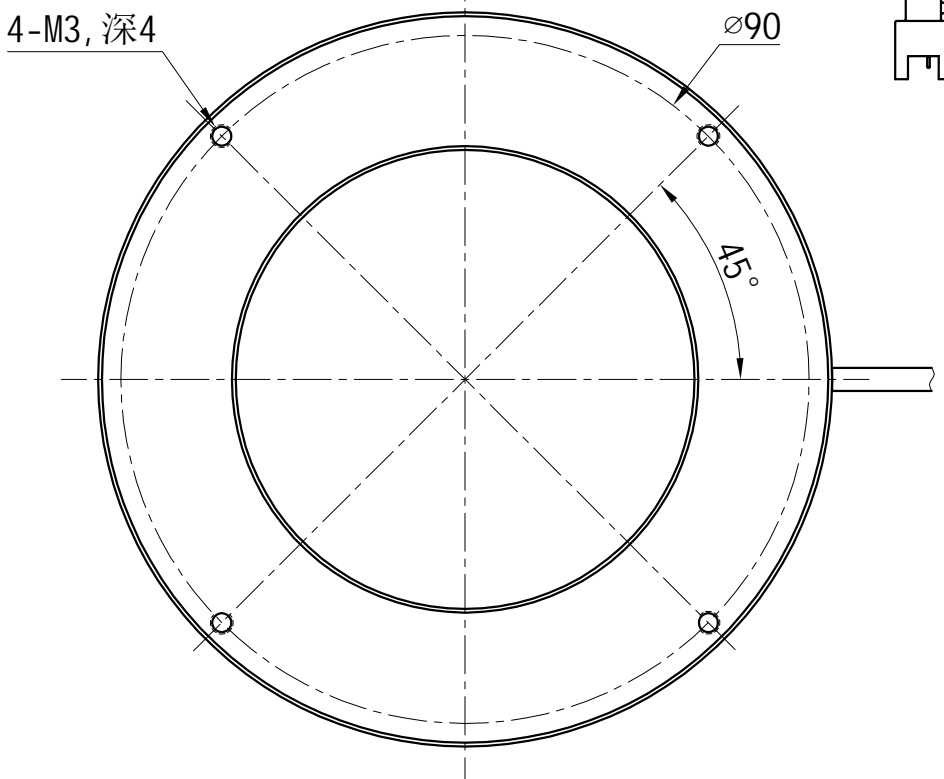

1			2				3			4		5			
颜色	红(R)	绿(G)	蓝(B)	白(W)	红外(IR)	紫外(UV)	接线图	1 正极, +		自变/客变	版本号	更改日期	图纸审核	备注	
电压(V)	24V	24V	24V	24V	-----	-----		2 NG		1 +					
功率(W)					-----	-----		3 负极, -							

产品型号	HZ-2RE9600-W/R/G/B	发光颜色	W(白)/R(红)/G(绿)/B(蓝)	公司名称	恒致自动化科技有限公司	发布日期	2024-01-11
版本号	HZ-2RE9600-ZP-1.0	输入电压	DC 24V(max)	产品名称	机器视觉光源	视图方向	

1	2	3	4	5
---	---	---	---	---