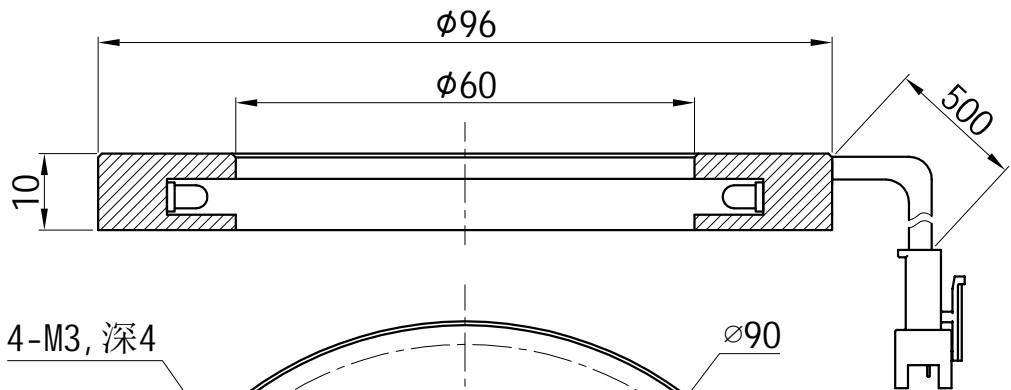

1			2				3			4		5			
颜色	红(R)	绿(G)	蓝(B)	白(W)	红外(IR)	紫外(UV)	接线图	1 正极, +		自变/客变	版本号	更改日期	图纸审核	备注	
电压(V)	24V	24V	24V	24V	-----	-----		2 NG		1 +					
功率(W)					-----	-----		3 负极, -							

产品型号	HZ-2RE9600-W/R/G/B	发光颜色	W(白)/R(红)/G(绿)/B(蓝)	公司名称	恒致自动化科技有限公司	发布日期	2024-01-11
版本号	HZ-2RE9600-ZP-1.0	输入电压	DC 24V(max)	产品名称	机器视觉光源	视图方向	