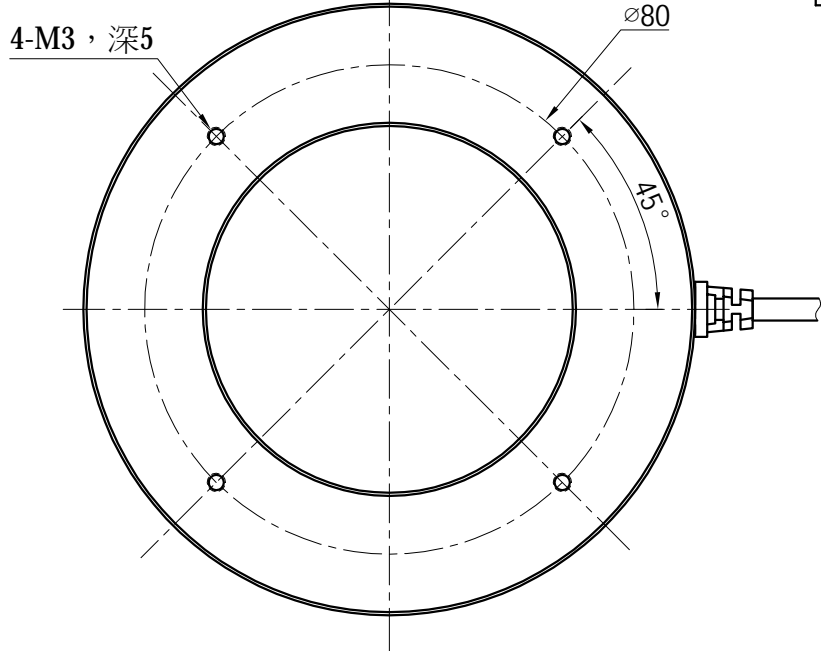

1		2				3		4		5					
颜色	红(R)	绿(G)	蓝(B)	白(W)	红外(IR)	紫外(UV)	接线图	1 正极, +		自变/客变	版本号	更改日期	图纸审核	备注	
电压(V)	24V	24V	24V	24V	-----	-----		2 NG		3 -					
功率(W)					-----	-----		3 负极, -		1 +					

产品型号	HZ-2REH10090-W/R/G/B	发光颜色	W(白)/R(红)/G(绿)/B(蓝)	公司名称	恒致自动化科技有限公司	发布日期	2024-02-18
版本号	HZ-2REH10090-ZP-1.0	输入电压	DC 24V(max)	产品名称	机器视觉光源	视图方向	

1	2	3	4	5
---	---	---	---	---