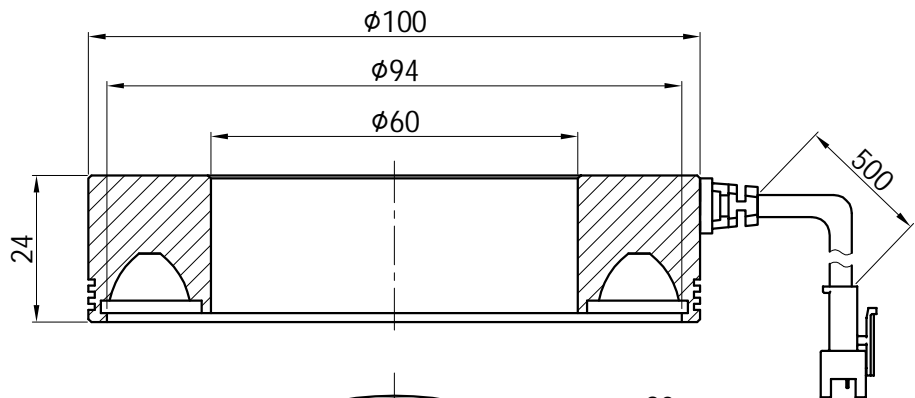

1		2				3		4		5					
颜色	红(R)	绿(G)	蓝(B)	白(W)	红外(IR)	紫外(UV)	接线图	1 正极, +		自变/客变	版本号	更改日期	图纸审核	备注	
电压(V)	24V	24V	24V	24V	-----	-----		2 NG		3 -					
功率(W)					-----	-----		3 负极, -		1 +					

产品型号	HZ-2REH10090-W/R/G/B	发光颜色	W(白)/R(红)/G(绿)/B(蓝)	公司名称	恒致自动化科技有限公司	发布日期	2024-02-18
版本号	HZ-2REH10090-ZP-1.0	输入电压	DC 24V(max)	产品名称	机器视觉光源	视图方向	