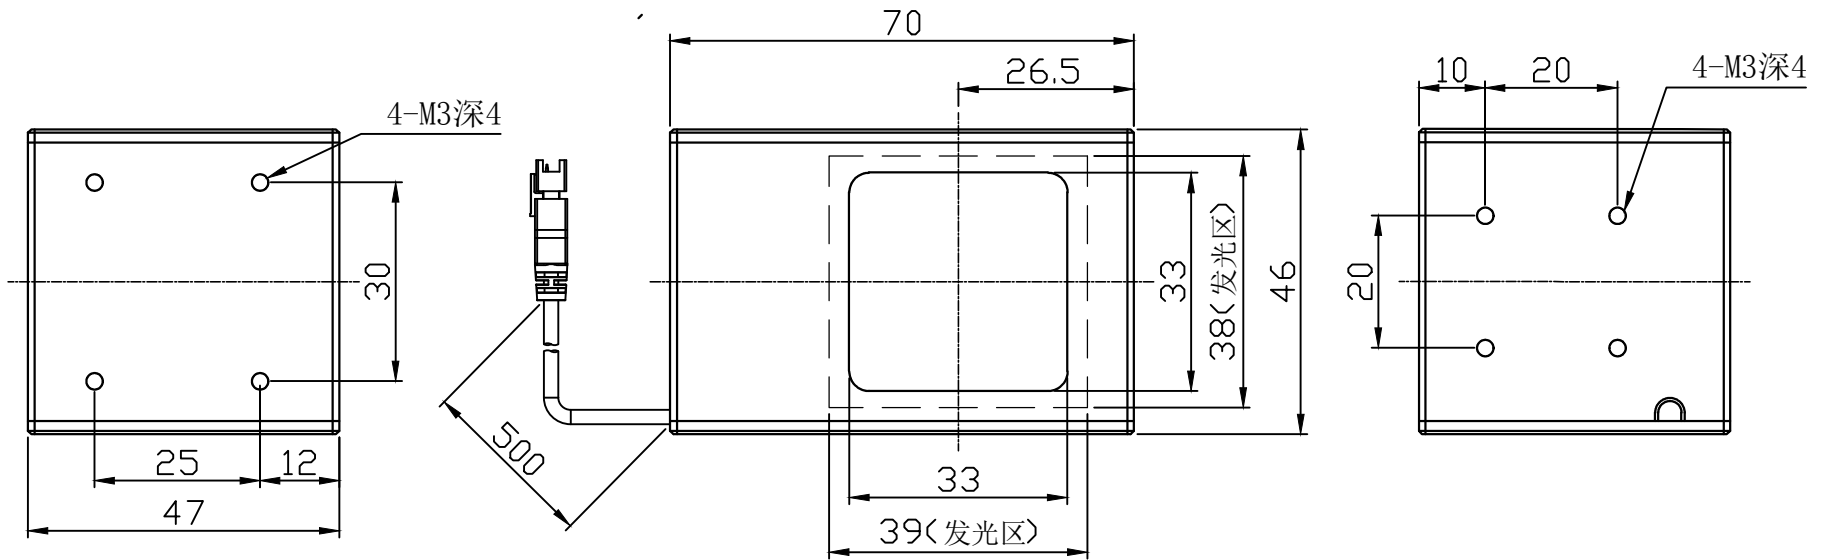

1		2				
颜色	红(R)	绿(G)	蓝(B)	白(W)	红外(IR)	紫外(UV)
电压(V)	24V	24V	24V	24V	----	----
功率(W)					----	----

接线图

- 1 正极, +
- 2 NG
- 3 负极, -

自变/客变	版本号	更改日期	图纸审核	备注

产品型号	HZ-COL40K-W/R/G/B	发光颜色	W(白)/R(红)/G(绿)/B(蓝)	公司名称	恒致自动化科技有限公司	发布日期	2016-12-02
版本号	HZ-COL40K-ZP-1.0	输入电压	DC 24V(max)	产品名称	机器视觉光源	视图方向	