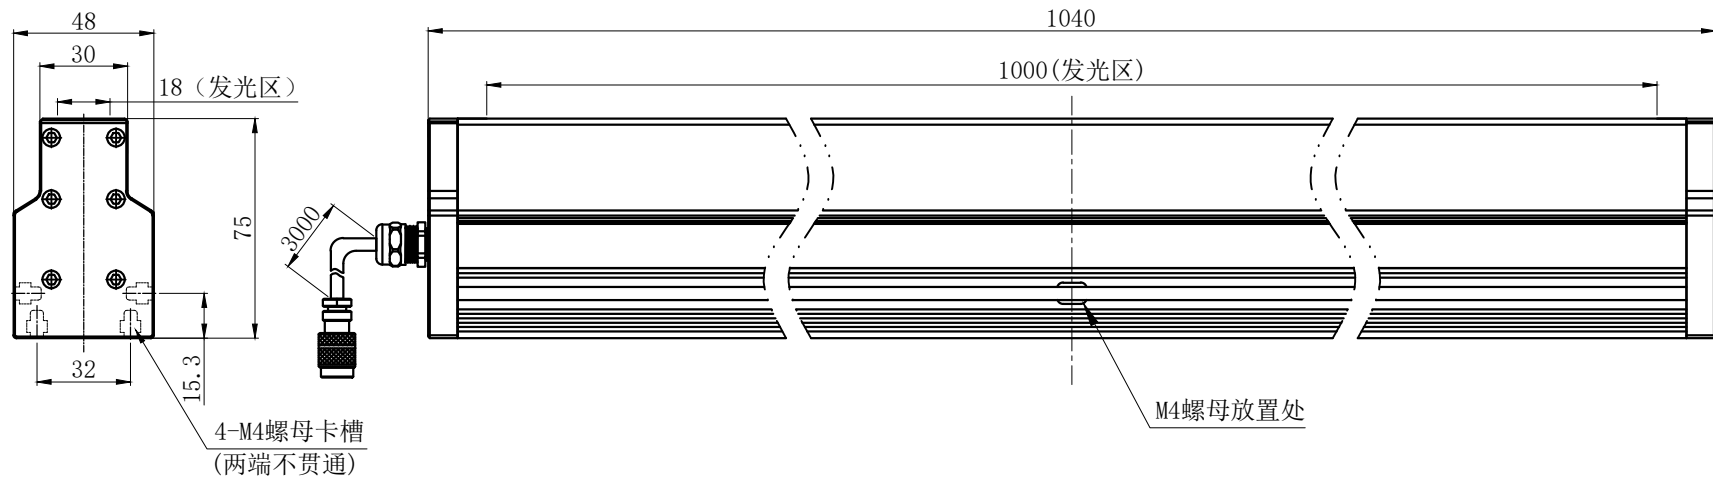

1				2			3		4		5			
颜色	红(R)	绿(G)	蓝(B)	白(W)	红外(IR)	紫外(UV)	电缆极性	1:LED+、2:LED-、3:NC、4:NC		自变/客变	版本号	更改日期	图纸审核	备注
电压(V)	24V	24V	24V	24V	—	—								
功率(W)					—	—								

注:四周有M4的螺母卡槽用于安装。

产品型号	HZ-LKN1000-W/R/G/B	发光颜色	W(白)/R(红)/G(绿)/B(蓝)	公司名称	恒致自动化科技有限公司	发布日期	2017-02-15
版本号	HZ-LKN1000-ZP-1.0	输入电压	DC 24V(max)	产品名称	机器视觉光源	视图方向	