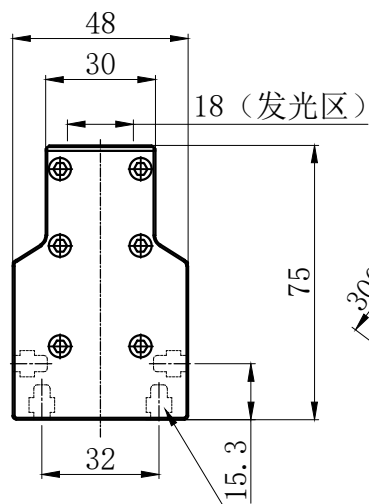

1				2			3		4		5			
颜色	红(R)	绿(G)	蓝(B)	白(W)	红外(IR)	紫外(UV)	电缆极性	1:LED+、2:LED-、3:NC、4:NC		自变/客变	版本号	更改日期	图纸审核	备注
电压(V)	24V	24V	24V	24V	—	—								
功率(W)					—	—								

4-M4螺母卡槽
(两端不贯通)

M4螺母放置处

注:四周有M4的螺母卡槽用于安装。