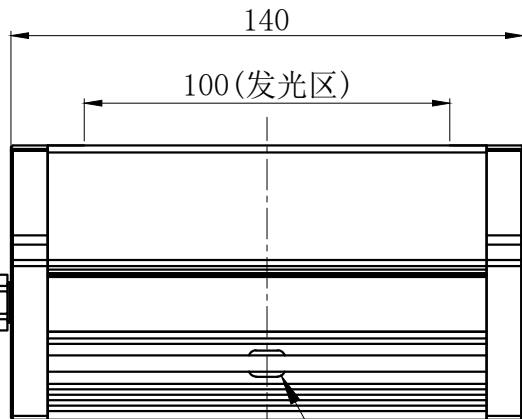

1				2			3		4		5			
颜色	红(R)	绿(G)	蓝(B)	白(W)	红外(IR)	紫外(UV)	电缆极性	1:LED+、2:LED-、3:NC、4:NC		自变/客变	版本号	更改日期	图纸审核	备注
电压(V)	24V	24V	24V	24V	—	—								
功率(W)					—	—								

4-M4螺母卡槽
(两端不贯通)

M4螺母放置处

注:四周有M4的螺母卡槽用于安装。

产品型号	HZ-LKN100-W/R/G/B	发光颜色	W(白)/R(红)/G(绿)/B(蓝)	公司名称	恒致自动化科技有限公司	发布日期	2017-02-15
版本号	HZ-LKN100-ZP-1.0	输入电压	DC 24V(max)	产品名称	机器视觉光源	视图方向	

1	2	3	4	5
---	---	---	---	---