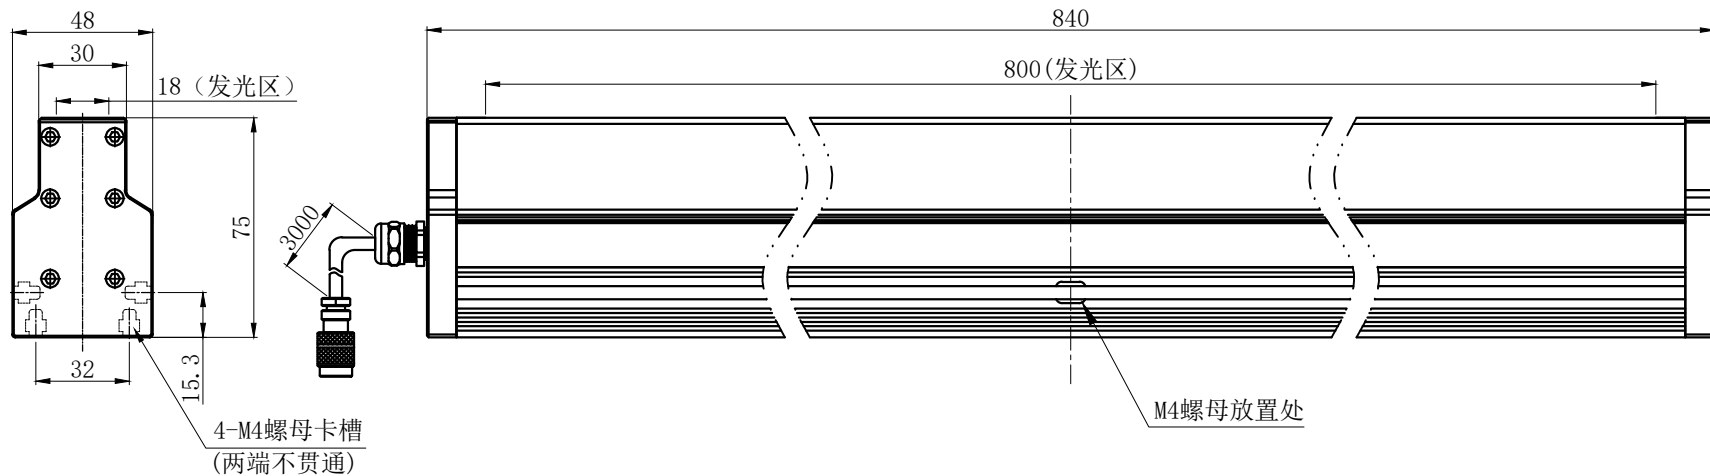

1				2			3		4		5			
颜色	红(R)	绿(G)	蓝(B)	白(W)	红外(IR)	紫外(UV)	电缆极性	1:LED+、2:LED-、3:NC、4:NC		自变/客变	版本号	更改日期	图纸审核	备注
电压(V)	24V	24V	24V	24V	—	—								
功率(W)					—	—								

注:四周有M4的螺母卡槽用于安装。

产品型号	HZ-LKN800-W/R/G/B	发光颜色	W(白)/R(红)/G(绿)/B(蓝)	公司名称	恒致自动化科技有限公司	发布日期	2017-02-15
版本号	HZ-LKN800-ZP-1.0	输入电压	DC 24V(max)	产品名称	机器视觉光源	视图方向	