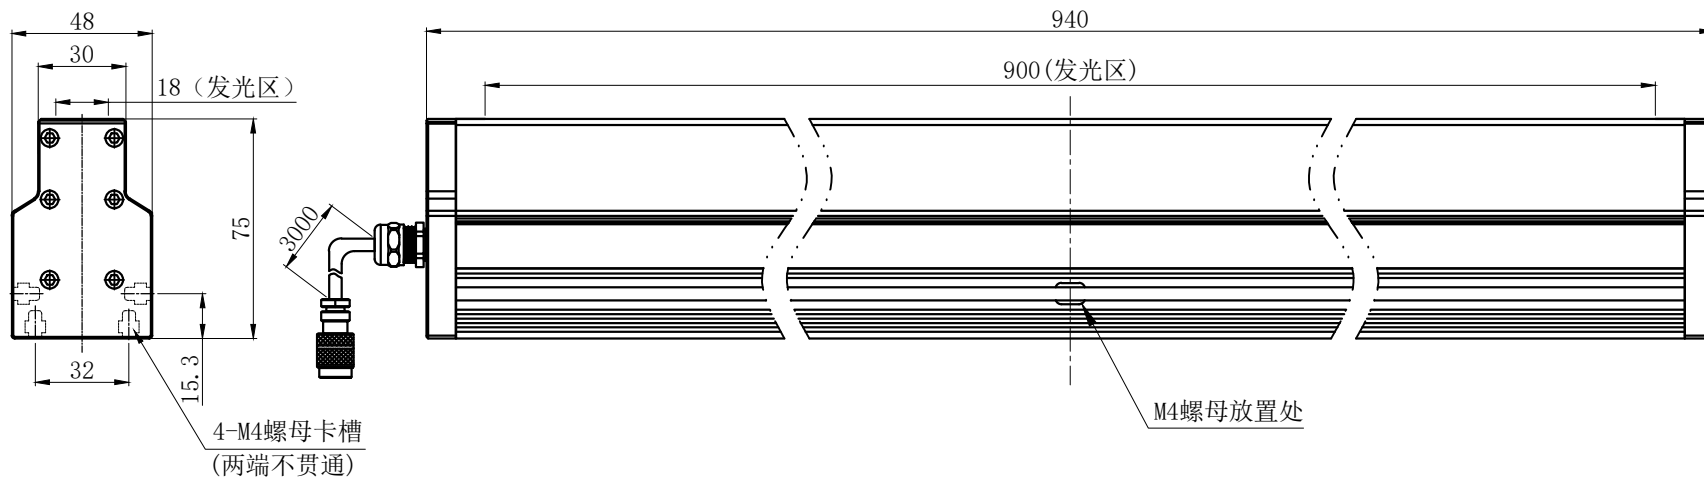

1				2			3		4		5			
颜色	红(R)	绿(G)	蓝(B)	白(W)	红外(IR)	紫外(UV)	电缆极性	1:LED+、2:LED-、3:NC、4:NC		自变/客变	版本号	更改日期	图纸审核	备注
电压(V)	24V	24V	24V	24V	—	—								
功率(W)					—	—								

注：四周有M4的螺母卡槽用于安装。

产品型号	HZ-LKN900-W/R/G/B	发光颜色	W(白)/R(红)/G(绿)/B(蓝)	公司名称	 恒致自动化科技有限公司	发布日期	2017-02-15
版本号	HZ-LKN900-ZP-1.0	输入电压	DC 24V(max)	产品名称	机器视觉光源	视图方向	