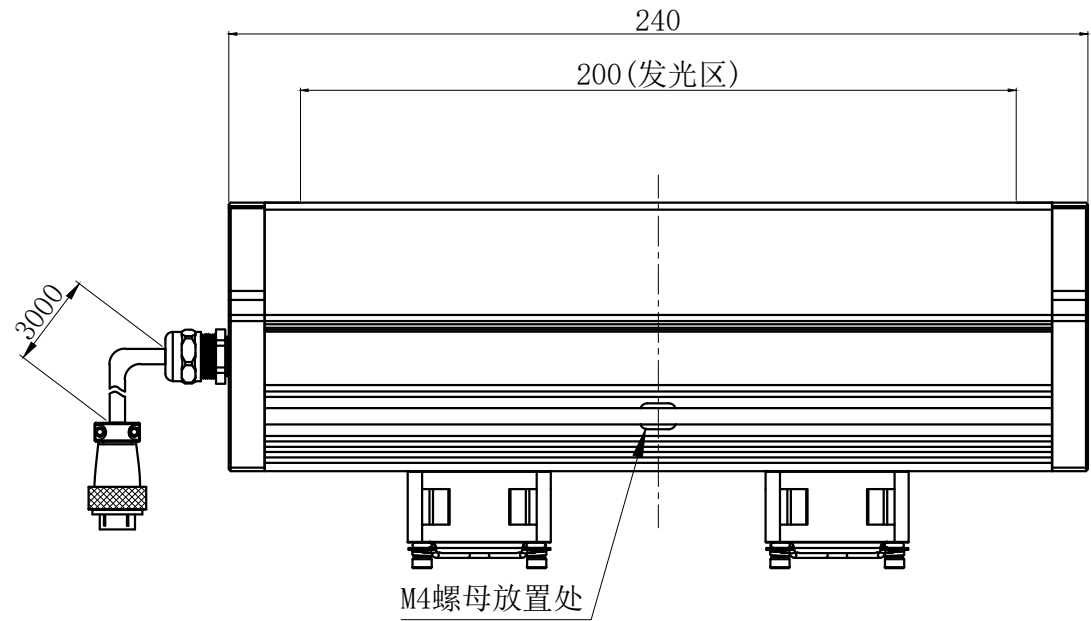

1				2				3				4				5			
颜色	红(R)	绿(G)	蓝(B)	白(W)	红外(IR)	紫外(UV)	电缆极性	1:LED+、2:LED-、3:FAN+、4:FAN-				自变/客变	版本号	更改日期	图纸审核	备注			
电压(V)	24V	24V	24V	24V	—	—													
功率(W)					—	—													

2-M4螺母卡槽
(两端不贯通)

M4螺母放置处

注:四周有M4的螺母卡槽用于安装。

产品型号	HZ-LKS200-W/R/G/B	发光颜色	W(白)/R(红)/G(绿)/B(蓝)	公司名称	 恒致自动化科技有限公司	发布日期	2017-02-15
版本号	HZ-LKS200-ZP-1.0	输入电压	DC 24V(max)	产品名称	机器视觉光源	视图方向	

1	2	3	4	5
---	---	---	---	---