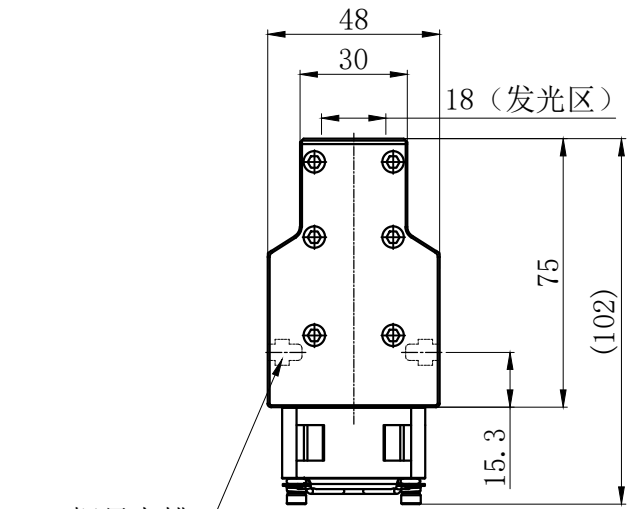

1				2				3				4				5			
颜色	红(R)	绿(G)	蓝(B)	白(W)	红外(IR)	紫外(UV)	电缆极性	1:LED+、2:LED-、3:FAN+、4:FAN-				自变/客变	版本号	更改日期	图纸审核	备注			
电压(V)	24V	24V	24V	24V	—	—													
功率(W)					—	—													

2-M4螺母卡槽
(两端不贯通)

M4螺母放置处

注:四周有M4的螺母卡槽用于安装。

产品型号	HZ-LKS200-W/R/G/B	发光颜色	W(白)/R(红)/G(绿)/B(蓝)	公司名称	 恒致自动化科技有限公司	发布日期	2017-02-15
版本号	HZ-LKS200-ZP-1.0	输入电压	DC 24V(max)	产品名称	机器视觉光源	视图方向	

1	2	3	4	5
---	---	---	---	---