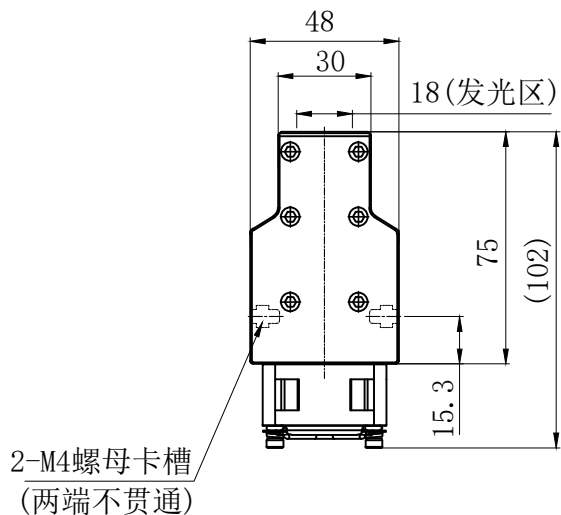

1				2			3		4		5			
颜色	红(R)	绿(G)	蓝(B)	白(W)	红外(IR)	紫外(UV)	电缆极性	1:LED+、2:LED-、3:FAN+、4:FAN-		自变/客变	版本号	更改日期	图纸审核	备注
电压(V)	24V	24V	24V	24V	—	—								
功率(W)					—	—								

注:四周有M4的螺母卡槽用于安装。

产品型号	HZ-LKS300-W/R/G/B	发光颜色	W(白)/R(红)/G(绿)/B(蓝)	公司名称	 恒致自动化科技有限公司	发布日期	2017-02-15
版本号	HZ-LKS300-ZP-1.0	输入电压	DC 24V(max)	产品名称	机器视觉光源	视图方向	

1

2

3

4

5