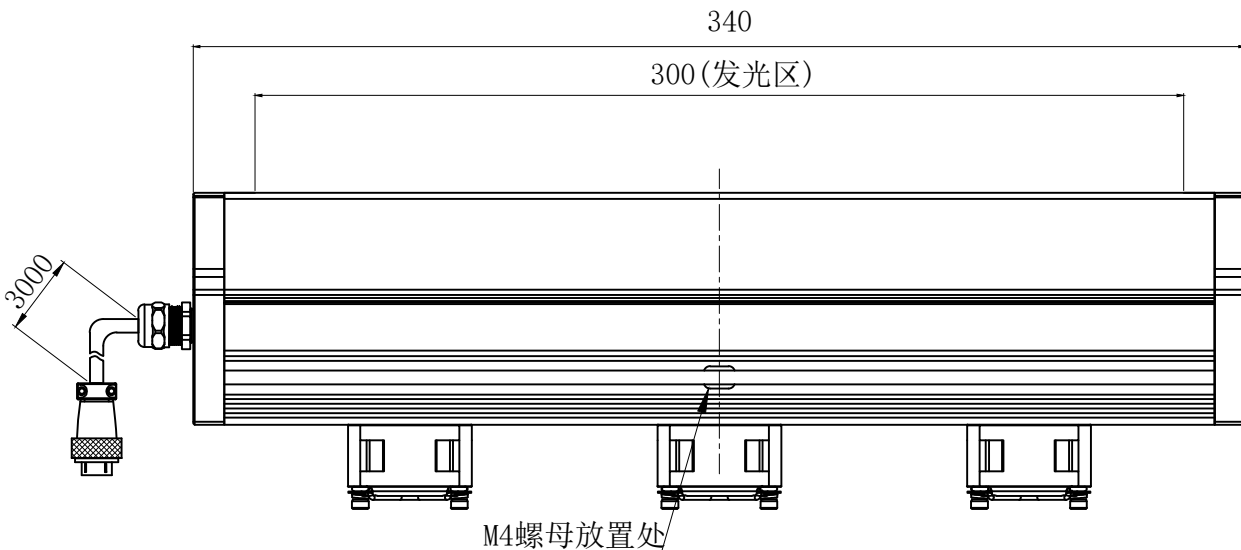

1				2			3		4		5			
颜色	红(R)	绿(G)	蓝(B)	白(W)	红外(IR)	紫外(UV)	电缆极性	1:LED+、2:LED-、3:FAN+、4:FAN-		自变/客变	版本号	更改日期	图纸审核	备注
电压(V)	24V	24V	24V	24V	—	—								
功率(W)					—	—								

注:四周有M4的螺母卡槽用于安装。

产品型号	HZ-LKS300-W/R/G/B	发光颜色	W(白)/R(红)/G(绿)/B(蓝)	公司名称	 恒致自动化科技有限公司	发布日期	2017-02-15
版本号	HZ-LKS300-ZP-1.0	输入电压	DC 24V(max)	产品名称	机器视觉光源	视图方向	