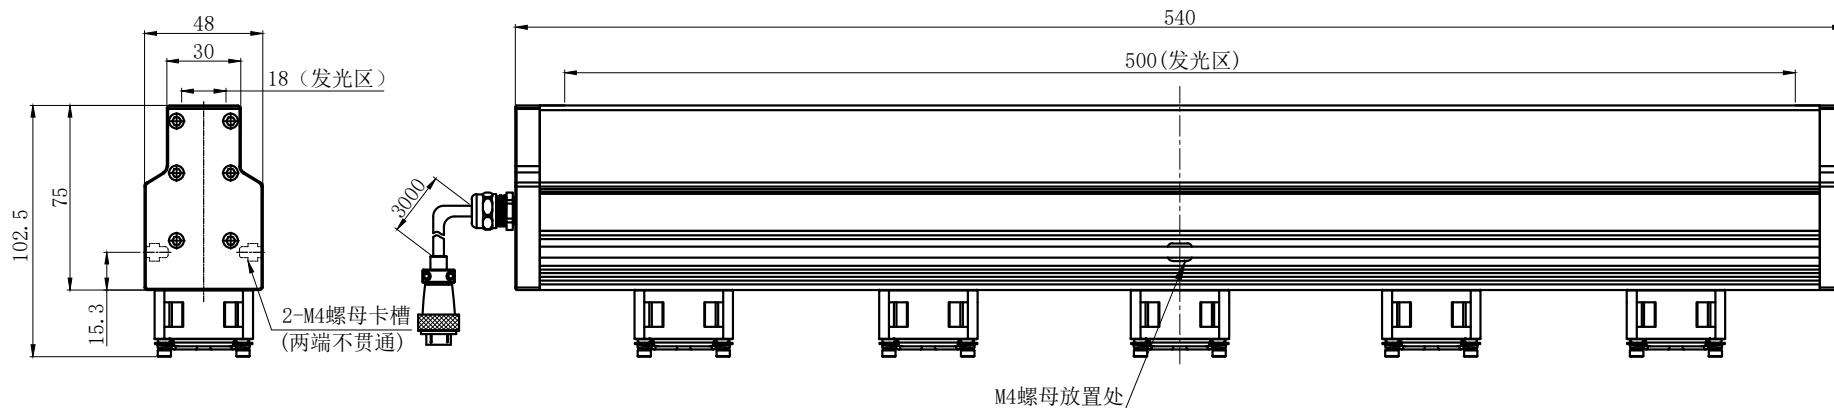

1				2			3		4		5			
颜色	红(R)	绿(G)	蓝(B)	白(W)	红外(IR)	紫外(UV)	电缆极性	1:LED+、2:LED-、3:FAN+、4:FAN-		自变/客变	版本号	更改日期	图纸审核	备注
电压(V)	24V	24V	24V	24V	—	—								
功率(W)					—	—								

注:四周有M4的螺母卡槽用于安装。

产品型号	HZ-LKS500-W/R/G/B	发光颜色	W(白)/R(红)/G(绿)/B(蓝)	公司名称	 恒致自动化科技有限公司	发布日期	2017-02-15
版本号	HZ-LKS500-ZP-1.0	输入电压	DC 24V(max)	产品名称	机器视觉光源	视图方向	